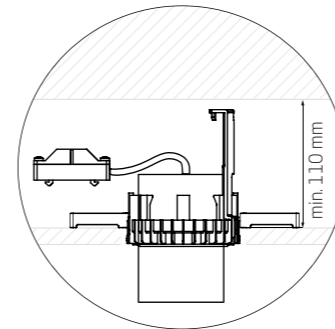

MONO SLIDE TRIMLESS