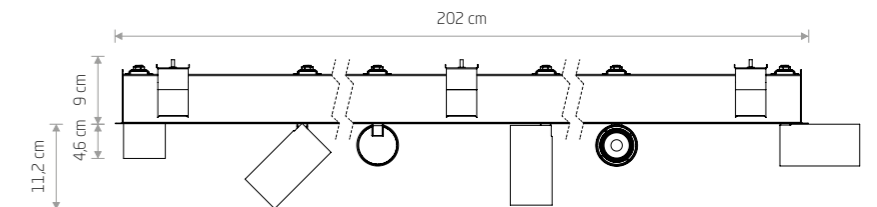

MONO DEEP VI

Źródło światła / Light source	Kolor / Colour	Symbol / Item No.	Materiał / Material
6 x GU10 max 10W only LED	■	10468	stal lakierowana, plastik ABS, PC painted steel, plastic ABS, PC
	■	10463