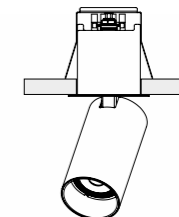

MONO DEEP

Wysoka baza lamp w wersji DEEP przeznaczona do montażu podtynkowego daje dodatkowo możliwość ukrycia kloszy w $\frac{3}{4}$ ich wysokości.

The tall base of the DEEP recessed-mounted version of the lamps additionally offers the possibility of concealing the lamp shades $\frac{3}{4}$ of their height.

Unikalna konstrukcja przegubów zastosowana w wersji DEEP daje szeroki zakres wysunięcia punktów świetlnych z bazy, co umożliwia uzyskanie różnych efektów świetlnych.

The unique articulated joint design used in the DEEP version gives a wide range of extension of the light points from the base, allowing for a variety of lighting effects.

MONO DEEP

Elementy montażowe ze stali nierdzewnej, umożliwiają stabilne mocowanie oprawy do płyty kartonowo-gipsowej o grubości do 12,5mm.

The stainless steel mounting elements allow the luminaire to be securely fastened to plasterboard up to 12.5 mm thick.

Wymagana minimalna odległość płyty kartonowo-gipsowej od stropu to 9 cm.

The required minimum distance between the plasterboard and the ceiling is 9 cm.