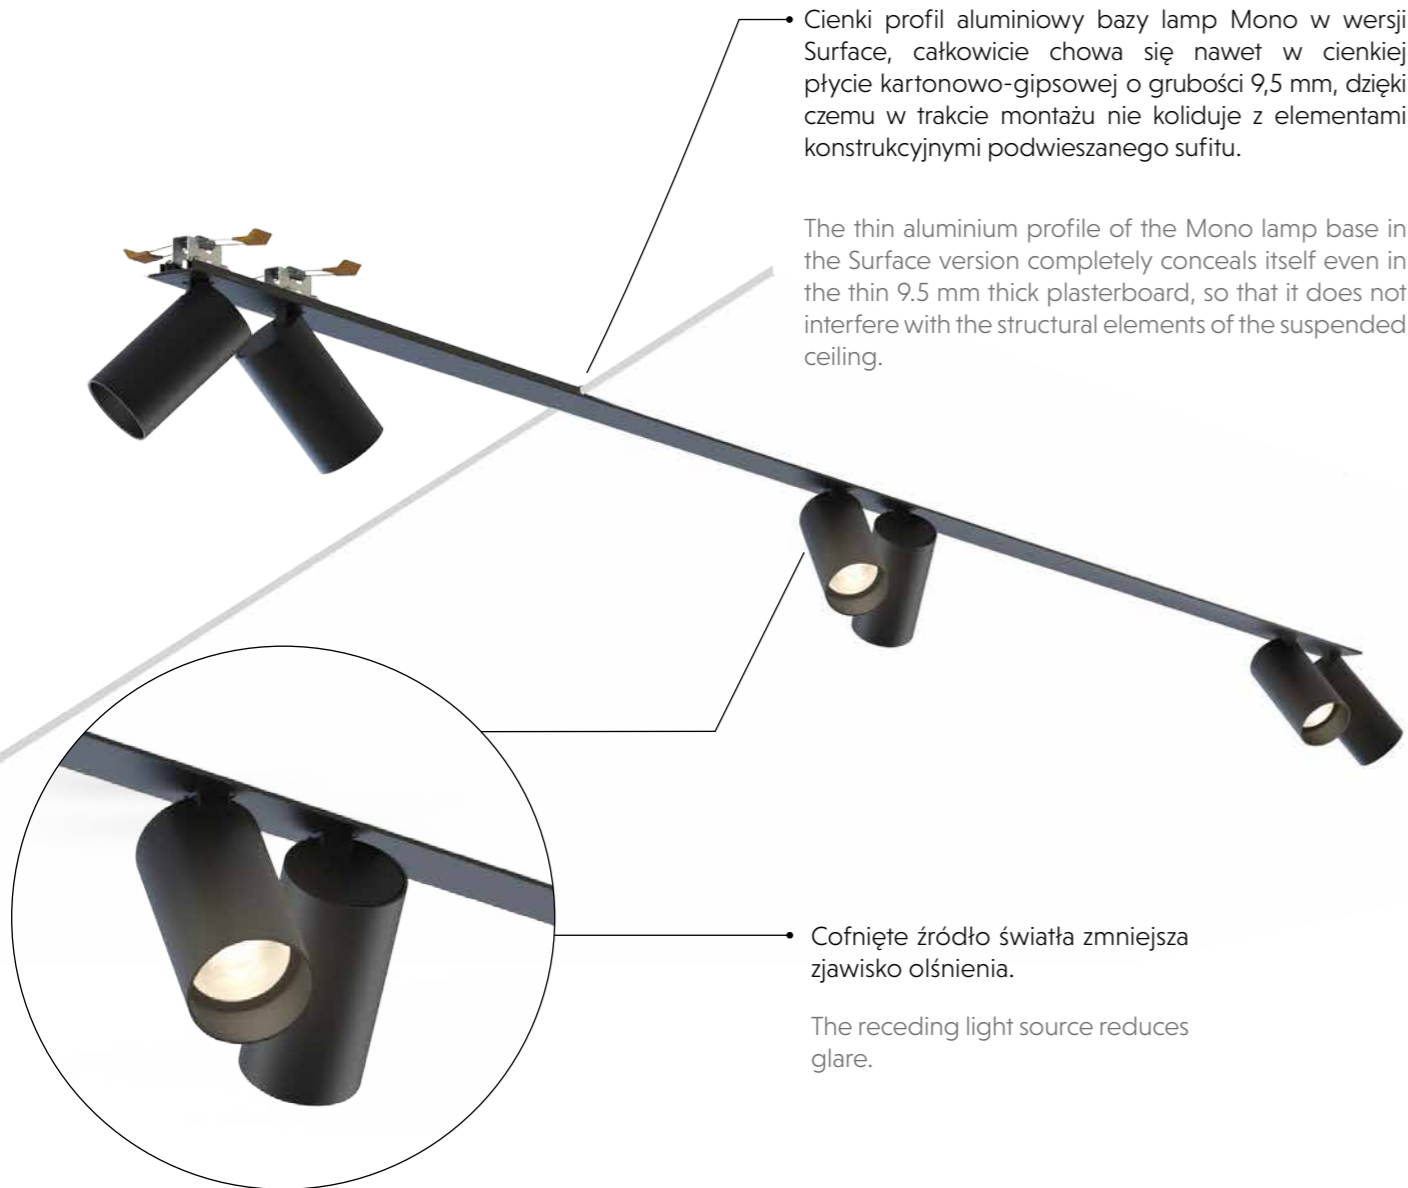

MONO SURFACE

Cienki profil aluminiowy bazy lamp Mono w wersji Surface, całkowicie chowa się nawet w cienkiej płycie kartonowo-gipsowej o grubości 9,5 mm, dzięki czemu w trakcie montażu nie koliduje z elementami konstrukcyjnymi podwieszanego sufitu.

The thin aluminium profile of the Mono lamp base in the Surface version completely conceals itself even in the thin 9.5 mm thick plasterboard, so that it does not interfere with the structural elements of the suspended ceiling.

Cofnięte źródło światła zmniejsza zjawisko olśnienia.

The receding light source reduces glare.