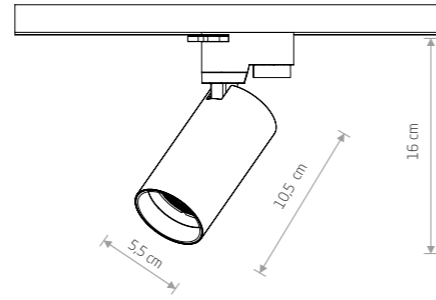

PROFILE MONO

Źródło światła	Kolor	Symbol	Materiał
1 x GU10 max 10W only LED	■	7584	stal lakierowana, plastik ABS, PC painted steel, plastic ABS, PC
	■	7581	
	■	7585	
	■	7582	
	■	7583	lity mosiądz, stal lakierowana, plastik ABS, PC solid brass, painted steel, plastic ABS, PC