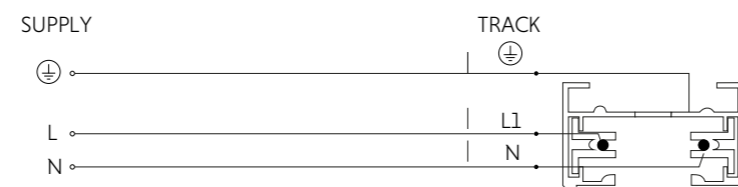

Pojedyncze lampy PROFILE MONO to rozwiązanie przeznaczone do stosowania z jednoobwodowym systemem szynoprzewodowym PROFILE.

Individual PROFILE MONO lamps are the solution for use with the single-circuit PROFILE track light system.

1 faza, 1 obwód
1-phase, 1-circuit