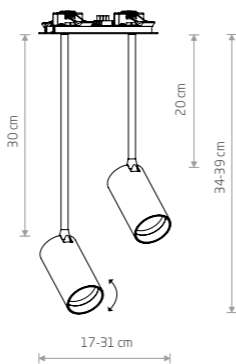

MONO SURFACE LONG II

Źródło światła / Light source	Kolor / Colour	Symbol / Item No.	Materiał / Material
2 x GU10 max 10W only LED	■	7736	stal lakierowana, plastik ABS painted steel, plastic ABS
	■	7740	
	■	7678	lity mosiądz, stal lakierowana, plastik ABS solid brass, painted steel, plastic ABS
	■	7682	
■	7743