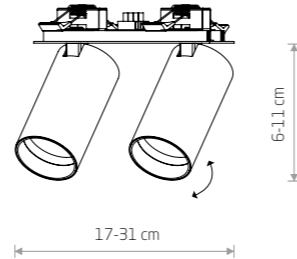

MONO SURFACE II

Źródło światła / Light source	Kolor / Colour	Symbol / Item No.	Materiał / Material
2 x GU10 max 10W only LED	■	7828	stal lakierowana, plastik ABS painted steel, plastic ABS
	■	7834	
	■	7684	
	■	7690	
	■	7745	lity mosiądz, stal lakierowana, plastik ABS solid brass, painted steel, plastic ABS