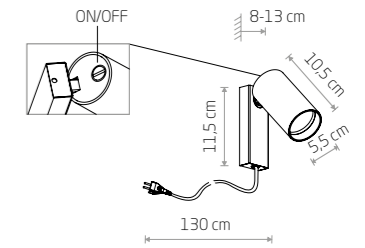

MONO WALL LAMP WITH CABLE

Źródło światła / Light source	Kolor / Colour	Symbol / Item No.	Materiał / Material
1 x GU10 max 10W only LED	■	7787	stal lakierowana, plastik ABS painted steel, plastic ABS
	■	7786	
	■	7773	
	■	7765	
	■	7781	lity mosiądz, stal lakierowana, plastik ABS solid brass, painted steel, plastic ABS