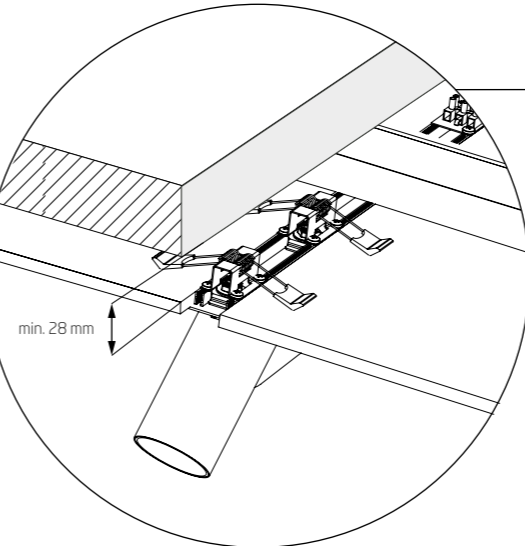

Możliwość modyfikacji położenia mocowań.

Possibility to modify the position of fixings.