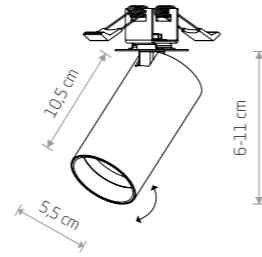

MONO SURFACE I

Źródło światła / Light source	Kolor / Colour	Symbol / Item No.	Materiał / Material
1 x GU10 max 10W only LED	■	7827	stal lakierowana, plastik ABS painted steel, plastic ABS
	■	7833	
	■	7683	
	■	7688	
	■	7744	lity mosiądz, stal lakierowana, plastik ABS solid brass, painted steel, plastic ABS