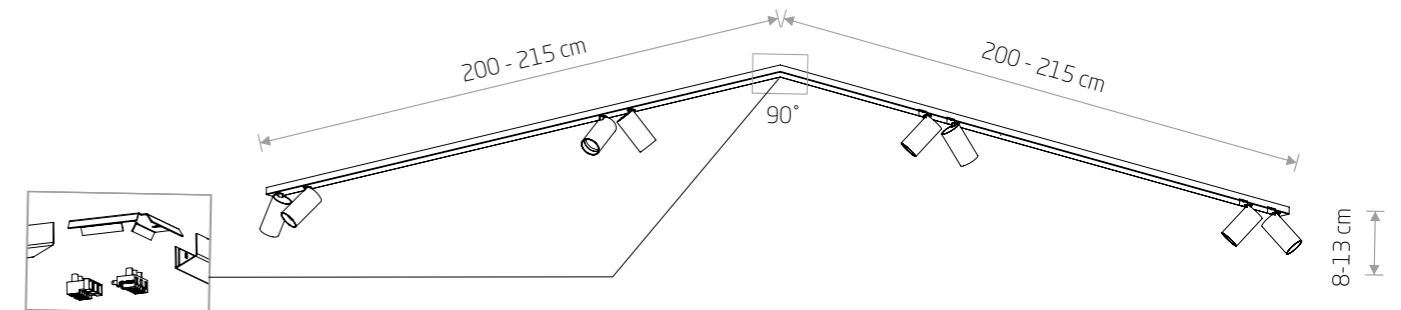

MONO CORNER 2x200

Źródło światła / Light source	Kolor / Colour	Symbol / Item No.	Materiał / Material
8 x GU10 max 10W only LED	■	7753	stal lakierowana, plastik ABS painted steel, plastic ABS
	■	7723	
	■	7697	
	■	7702	
	■	7757	lity mosiądz, stal lakierowana, plastik ABS solid brass, painted steel, plastic ABS