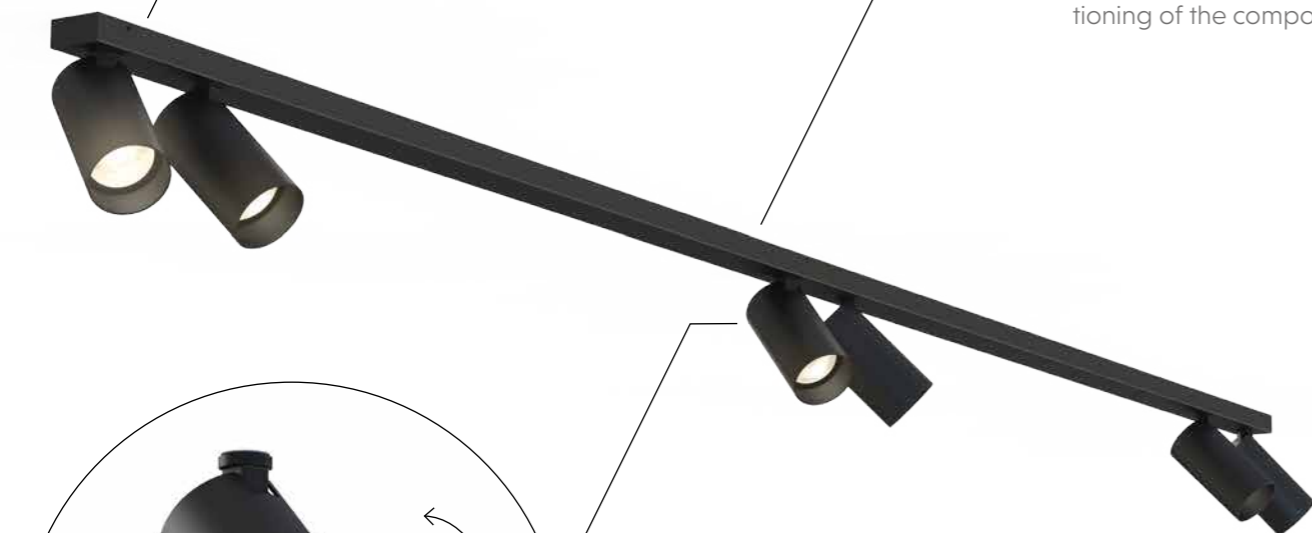

## MINIMALISM

Proste, cylindryczne główki wsparte na niemal niewidocznym przegubie – oprawy MONO zaprojektowane zostały tak, by dyskretnie wprowadzać do wnętrza światło. Minimalistyczny i oszczędny design to ukłon w stronę piękna tkwiącego w świetlnych snopach. To również wyraz szacunku wobec przestrzeni, w której znajduje się oprawa. To komunikat: mniej znaczy więcej.

MONO

Rozlokowane w parach punkty świetlne umożliwiają szeroki zakres oświetlenia przestrzeni.

Distributed in pairs, the light points allow a wide range of illumination of the space.

Baza lampy dzięki optymalizacji rozlokowania elementów konstrukcyjnych została pomniejszona do minimalnych rozmiarów.

The lamp base has been reduced to a minimum size thanks to the optimised positioning of the components.

Zakres obrotu punktu świetlnego: 90°, 345°.

Range of rotation of the light point: 90°, 345°.

MONO

Możliwość poprowadzenia przewodu do listwy zaciskowej wzdłuż całej długości belki.