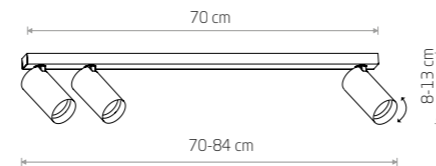

MONO III

Źródło światła / Light source	Kolor / Colour	Symbol / Item No.	Materiał / Material
3 x GU10 max 10W only LED		7811	stal lakierowana, plastik ABS painted steel, plastic ABS
		7842	
		7775	
		7767	lity mosiądz, stal lakierowana, plastik ABS solid brass, painted steel, plastic ABS
		7783