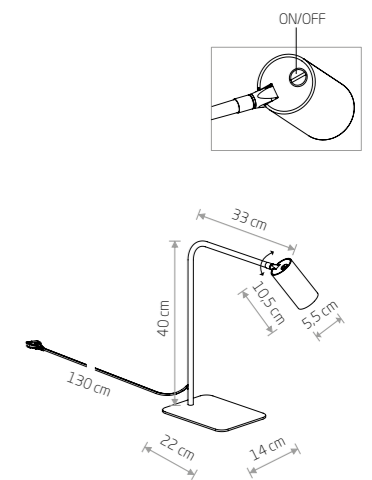

MONO TB I

Źródło światła / Light source	Kolor / Colour	MONO FL II	MONO FL I	MONO TB I	Materiał / Material
FL II 2 x GU10 max 10W only LED FL I 1 x GU10 max 10W only LED TB I 1 x GU10 max 10W only LED	■	7705	7704	7703	stal lakierowana, plastik ABS painted steel, plastic ABS
	■	7708	7707	7706	
	■	7715	7714	7713	
	■	7718	7717	7716	lity mosiądz, stal lakierowana, plastik ABS solid brass, painted steel, plastic ABS
■	7712	7711	7710