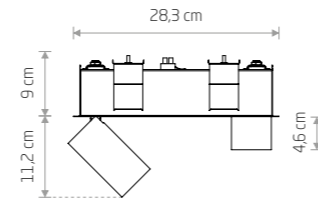

MONO DEEP II

Źródło światła / Light source	Kolor / Colour	Symbol / Item No.	Materiał / Material
2 x GU10 max 10W only LED	■	10465	stal lakierowana, plastik ABS, PC painted steel, plastic ABS, PC
	■	10460