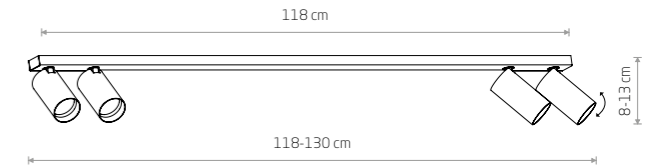

MONO IV

Źródło światła / Light source	Kolor / Colour	Symbol / Item No.	Materiał / Material
4 x GU10 max 10W only LED		7812	stal lakierowana, plastik ABS painted steel, plastic ABS
		7843	
		7776	
		7768	lity mosiądz, stal lakierowana, plastik ABS solid brass, painted steel, plastic ABS
		7784