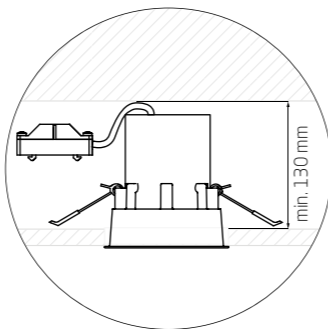

MONO SLIDE

Minimalna wymagana przestrzeń między płytą kartonowo-gipsową a sufitem właściwym, zapewniająca pełny zakres regulacji oprawy wynosi min. 130 mm.

Minimum space required between plasterboard and the ceiling to ensure full range of adjustment of the luminaire is min. 130 mm.