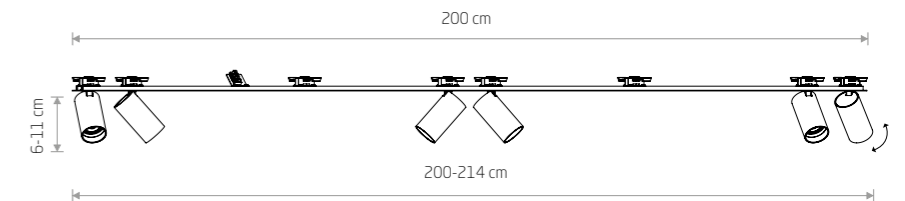

MONO SURFACE VI

Źródło światła / Light source	Kolor / Colour	Symbol / Item No.	Materiał / Material
6 x GU10 max 10W only LED	■	7832	stal lakierowana, plastik ABS painted steel, plastic ABS
	■	7837	
	■	7687	
	■	7693	
	■	7748	lity mosiądz, stal lakierowana, plastik ABS solid brass, painted steel, plastic ABS