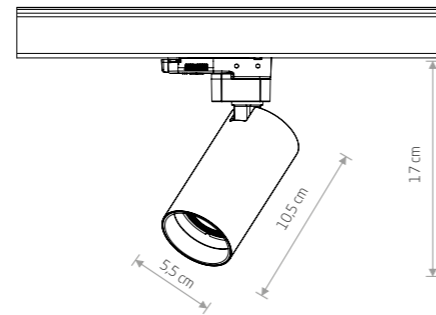

CTLS MONO

Źródło światła	Kolor	Symbol	Materiał
1 x GU10 max 10W only LED	■	10236	stal lakierowana, plastik ABS, PC painted steel, plastic ABS, PC
	■	10235	
	■	10238	
	■	10239	
	■	10237	lity mosiądz, stal lakierowana, plastik ABS, PC solid brass, painted steel, plastic ABS, PC