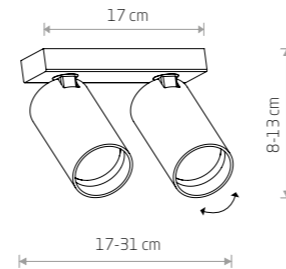

MONO II

Źródło światła / Light source	Kolor / Colour	Symbol / Item No.	Materiał / Material
2 x GU10 max 10W only LED		7810	stal lakierowana, plastik ABS painted steel, plastic ABS
		7841	
		7774	
		7766	lity mosiądz, stal lakierowana, plastik ABS solid brass, painted steel, plastic ABS
		7782