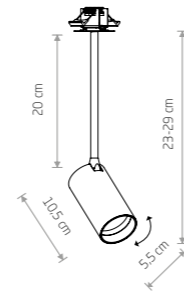

MONO SURFACE LONG S

Źródło światła / Light source	Kolor / Colour	Symbol / Item No.	Materiał / Material
1 x GU10 max 10W only LED	■	7734	stal lakierowana, plastik ABS painted steel, plastic ABS
	■	7737	
	■	7676	lity mosiądz, stal lakierowana, plastik ABS solid brass, painted steel, plastic ABS
	■	7680	
■	7741