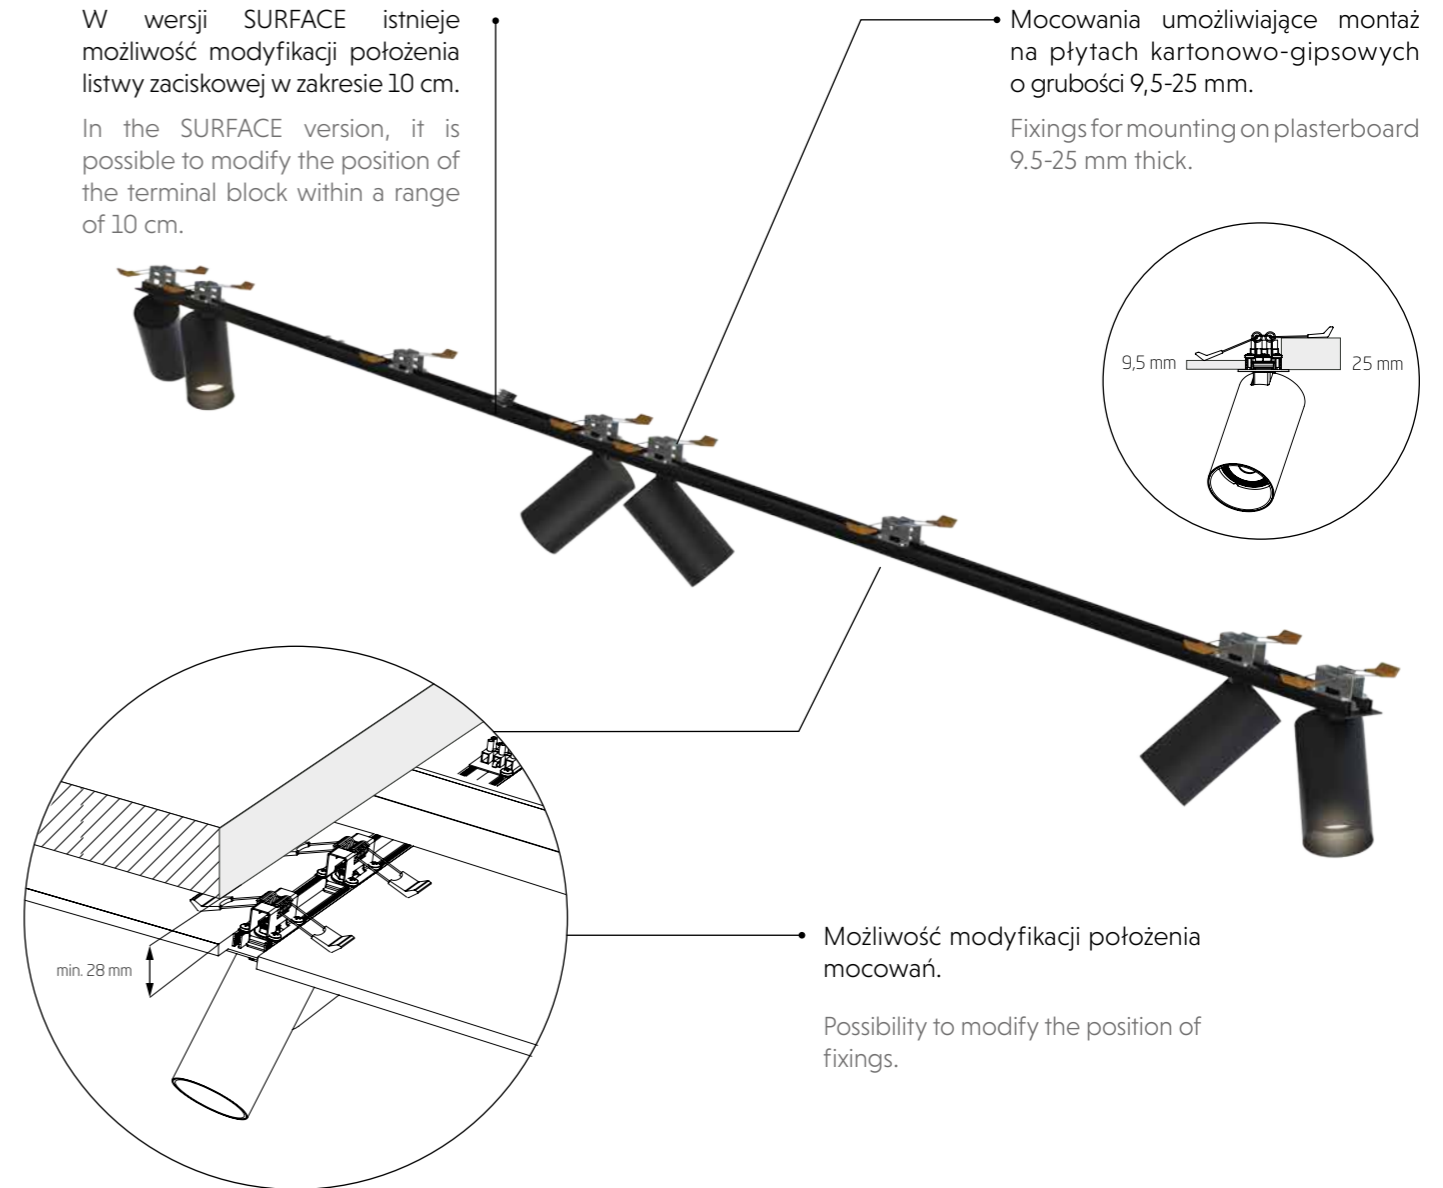

MONO SURFACE

W wersji SURFACE istnieje możliwość modyfikacji położenia listwy zaciskowej w zakresie 10 cm.

In the SURFACE version, it is possible to modify the position of the terminal block within a range of 10 cm.

Mocowania umożliwiające montaż na płytach kartonowo-gipsowych o grubości 9,5-25 mm.

Fixings for mounting on plasterboard 9.5-25 mm thick.