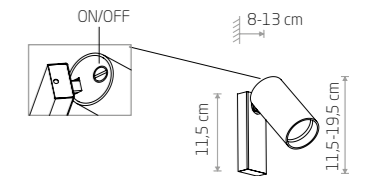

MONO WALL LAMP

Źródło światła / Light source	Kolor / Colour	Symbol / Item No.	Materiał / Material
1 x GU10 max 10W only LED	■	7808	stal lakierowana, plastik ABS painted steel, plastic ABS
	■	7840	
	■	7772	
	■	7764	
	■	7780	lity mosiądz, stal lakierowana, plastik ABS solid brass, painted steel, plastic ABS