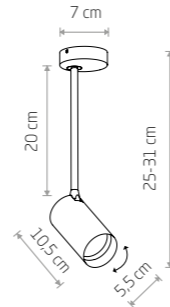

MONO LONG S

Źródło światła / Light source	Kolor / Colour	Symbol / Item No.	Materiał / Material
1 x GU10 max 10W only LED	■	7724	stal lakierowana, plastik ABS painted steel, plastic ABS
	■	7727	
	■	7670	
	■	7673	
	■	7731	lity mosiądz, stal lakierowana, plastik ABS solid brass, painted steel, plastic ABS