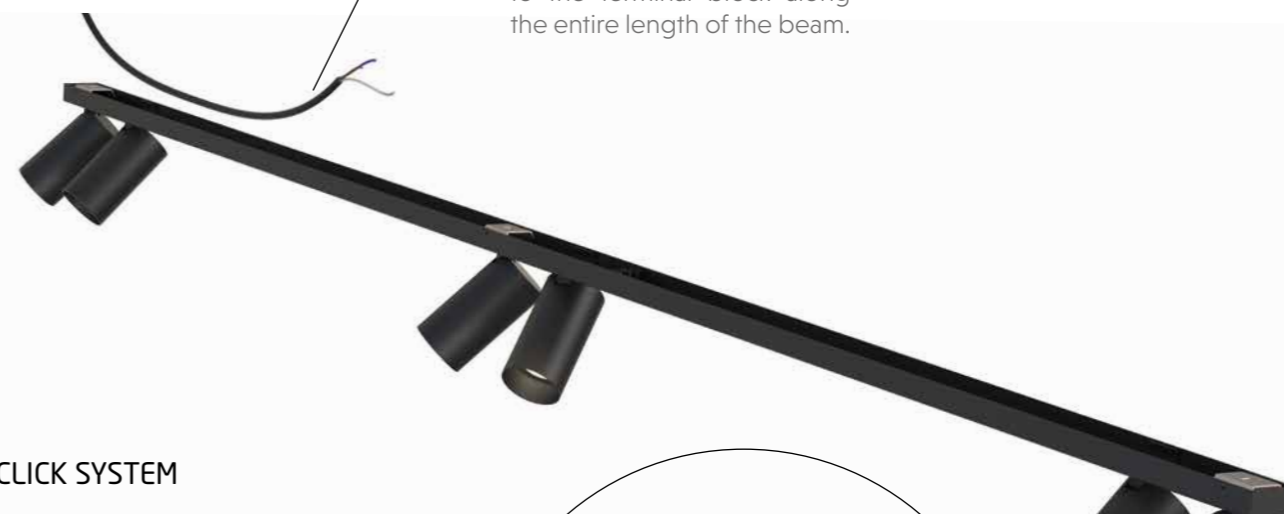

The lamp base has been reduced to a minimum size thanks to the optimised positioning of the components.

Zakres obrotu punktu świetlnego: 90°, 345°.

Range of rotation of the light point: 90°, 345°.

MONO

Możliwość poprowadzenia przewodu do listwy zaciskowej wzdłuż całej długości belki.

It is possible to run the cable to the terminal block along the entire length of the beam.