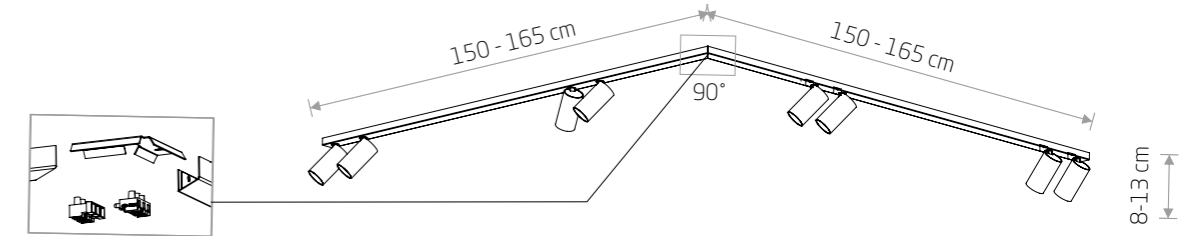

MONO CORNER 2x150

Źródło światła / Light source	Kolor / Colour	Symbol / Item No.	Materiał / Material
8 x GU10 max 10W only LED	■	7751	stal lakierowana, plastik ABS painted steel, plastic ABS
	■	7721	
	■	7695	
	■	7700	
	■	7755	lity mosiądz, stal lakierowana, plastik ABS solid brass, painted steel, plastic ABS