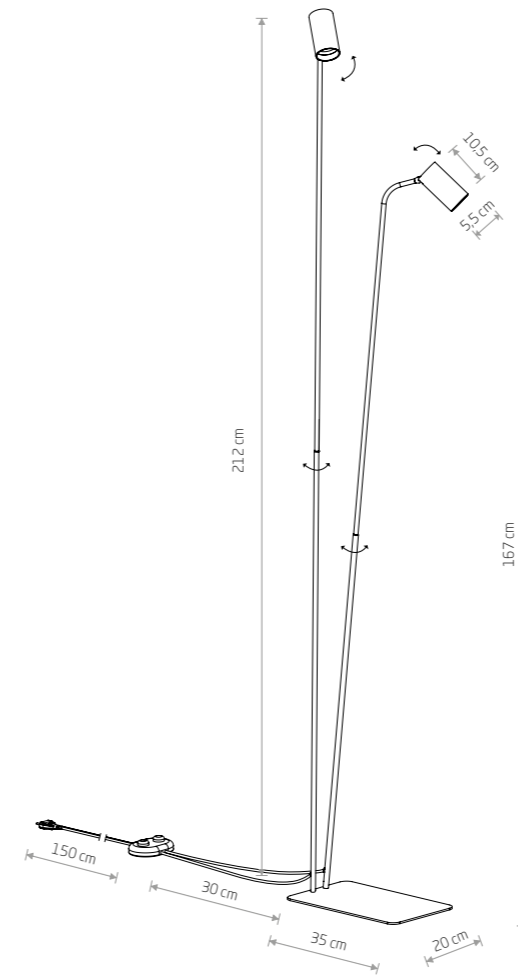

MONO FL II

MONO FL I