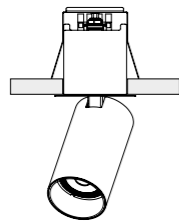

MONO DEEP

Wysoka baza lamp w wersji DEEP przeznaczona do montażu podtynkowego daje dodatkowo możliwość ukrycia kloszy w $\frac{3}{4}$ ich wysokości.

The tall base of the DEEP recessed-mounted version of the lamps additionally offers the possibility of concealing the lamp shades $\frac{3}{4}$ of their height.

Unikalna konstrukcja przegubów zastosowana w wersji DEEP daje szeroki zakres wysunięcia punktów świetlnych z bazy, co umożliwia uzyskanie różnych efektów świetlnych.

The unique articulated joint design used in the DEEP version gives a wide range of extension of the light points from the base, allowing for a variety of lighting effects.

MONO DEEP

Elementy montażowe ze stali nierdzewnej, umożliwiają stabilne mocowanie oprawy do płyty kartonowo-gipsowej o grubości do 12,5mm.

The stainless steel mounting elements allow the luminaire to be securely fastened to plasterboard up to 12.5 mm thick.

Wymagana minimalna odległość płyty kartonowo-gipsowej od stropu to 9 cm.

The required minimum distance between the plasterboard and the ceiling is 9 cm.