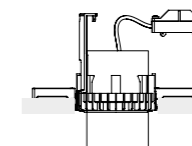

MONO SLIDE TRIMLESS