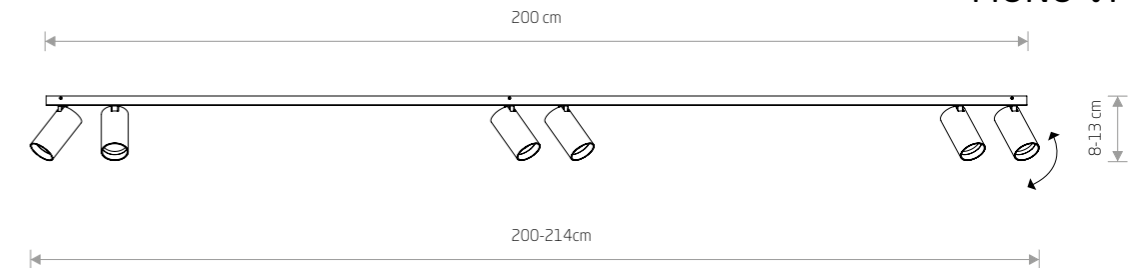

MONO VI

Źródło światła / Light source	Kolor / Colour	Symbol / Item No.	Materiał / Material
6 x GU10 max 10W only LED		7813	stal lakierowana, plastik ABS painted steel, plastic ABS
		7844	
		7777	
		7770	lity mosiądz, stal lakierowana, plastik ABS solid brass, painted steel, plastic ABS
		7785