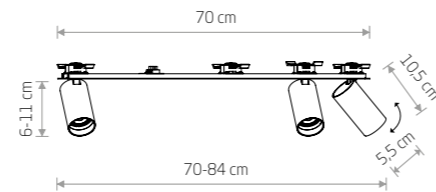

MONO SURFACE III

Źródło światła / Light source	Kolor / Colour	Symbol / Item No.	Materiał / Material
3 x GU10 max 10W only LED	■	7830	stal lakierowana, plastik ABS painted steel, plastic ABS
	■	7835	
	■	7685	
	■	7691	
	■	7746	lity mosiądz, stal lakierowana, plastik ABS solid brass, painted steel, plastic ABS