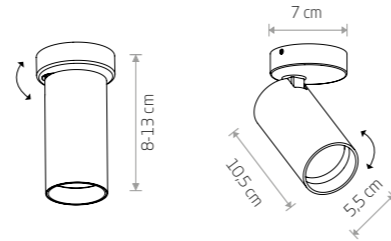

MONO I

Źródło światła / Light source	Kolor / Colour	Symbol / Item No.	Materiał / Material
1 x GU10 max 10W only LED		7807	stal lakierowana, plastik ABS painted steel, plastic ABS
		7838	
		7771	
		7763	lity mosiądz, stal lakierowana, plastik ABS solid brass, painted steel, plastic ABS
		7778