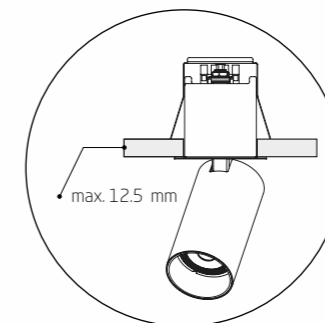

MONO DEEP

Wysoka baza lamp w wersji DEEP przeznaczona do montażu podtynkowego daje dodatkowo możliwość ukrycia kloszy w $\frac{3}{4}$ ich wysokości.

The tall base of the DEEP recessed-mounted version of the lamps additionally offers the possibility of concealing the lamp shades $\frac{3}{4}$ of their height.

Unikalna konstrukcja przegubów zastosowana w wersji DEEP daje szeroki zakres wysunięcia punktów świetlnych z bazy, co umożliwia uzyskanie różnych efektów świetlnych.

The unique articulated joint design used in the DEEP version gives a wide range of extension of the light points from the base, allowing for a variety of lighting effects.

MONO DEEP

Elementy montażowe ze stali nierdzewnej, umożliwiają stabilne mocowanie oprawy do płyty kartonowo-gipsowej o grubości do 12,5mm.

The stainless steel mounting elements allow the luminaire to be securely fastened to plasterboard up to 12.5 mm thick.

Wymagana minimalna odległość płyty kartonowo-gipsowej od stropu to 9 cm.

The required minimum distance between the plasterboard and the ceiling is 9 cm.