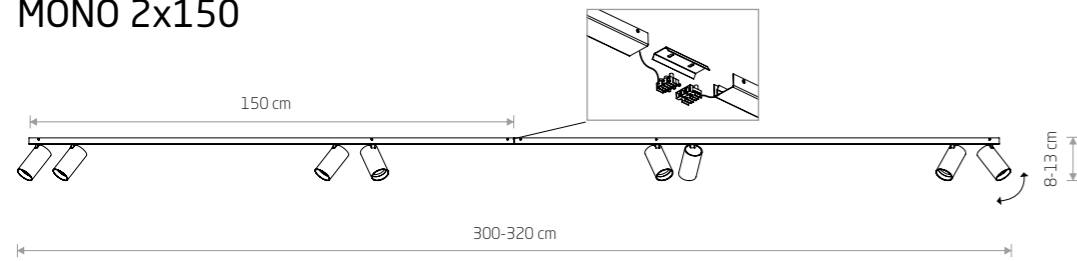

MONO 2x150

Źródło światła / Light source	Kolor / Colour	Symbol / Item No.	Materiał / Material
8 x GU10 max 10W only LED	■	7750	stal lakierowana, plastik ABS painted steel, plastic ABS
	■	7720	
	■	7694	
	■	7698	
	■	7754	lity mosiądz, stal lakierowana, plastik ABS solid brass, painted steel, plastic ABS