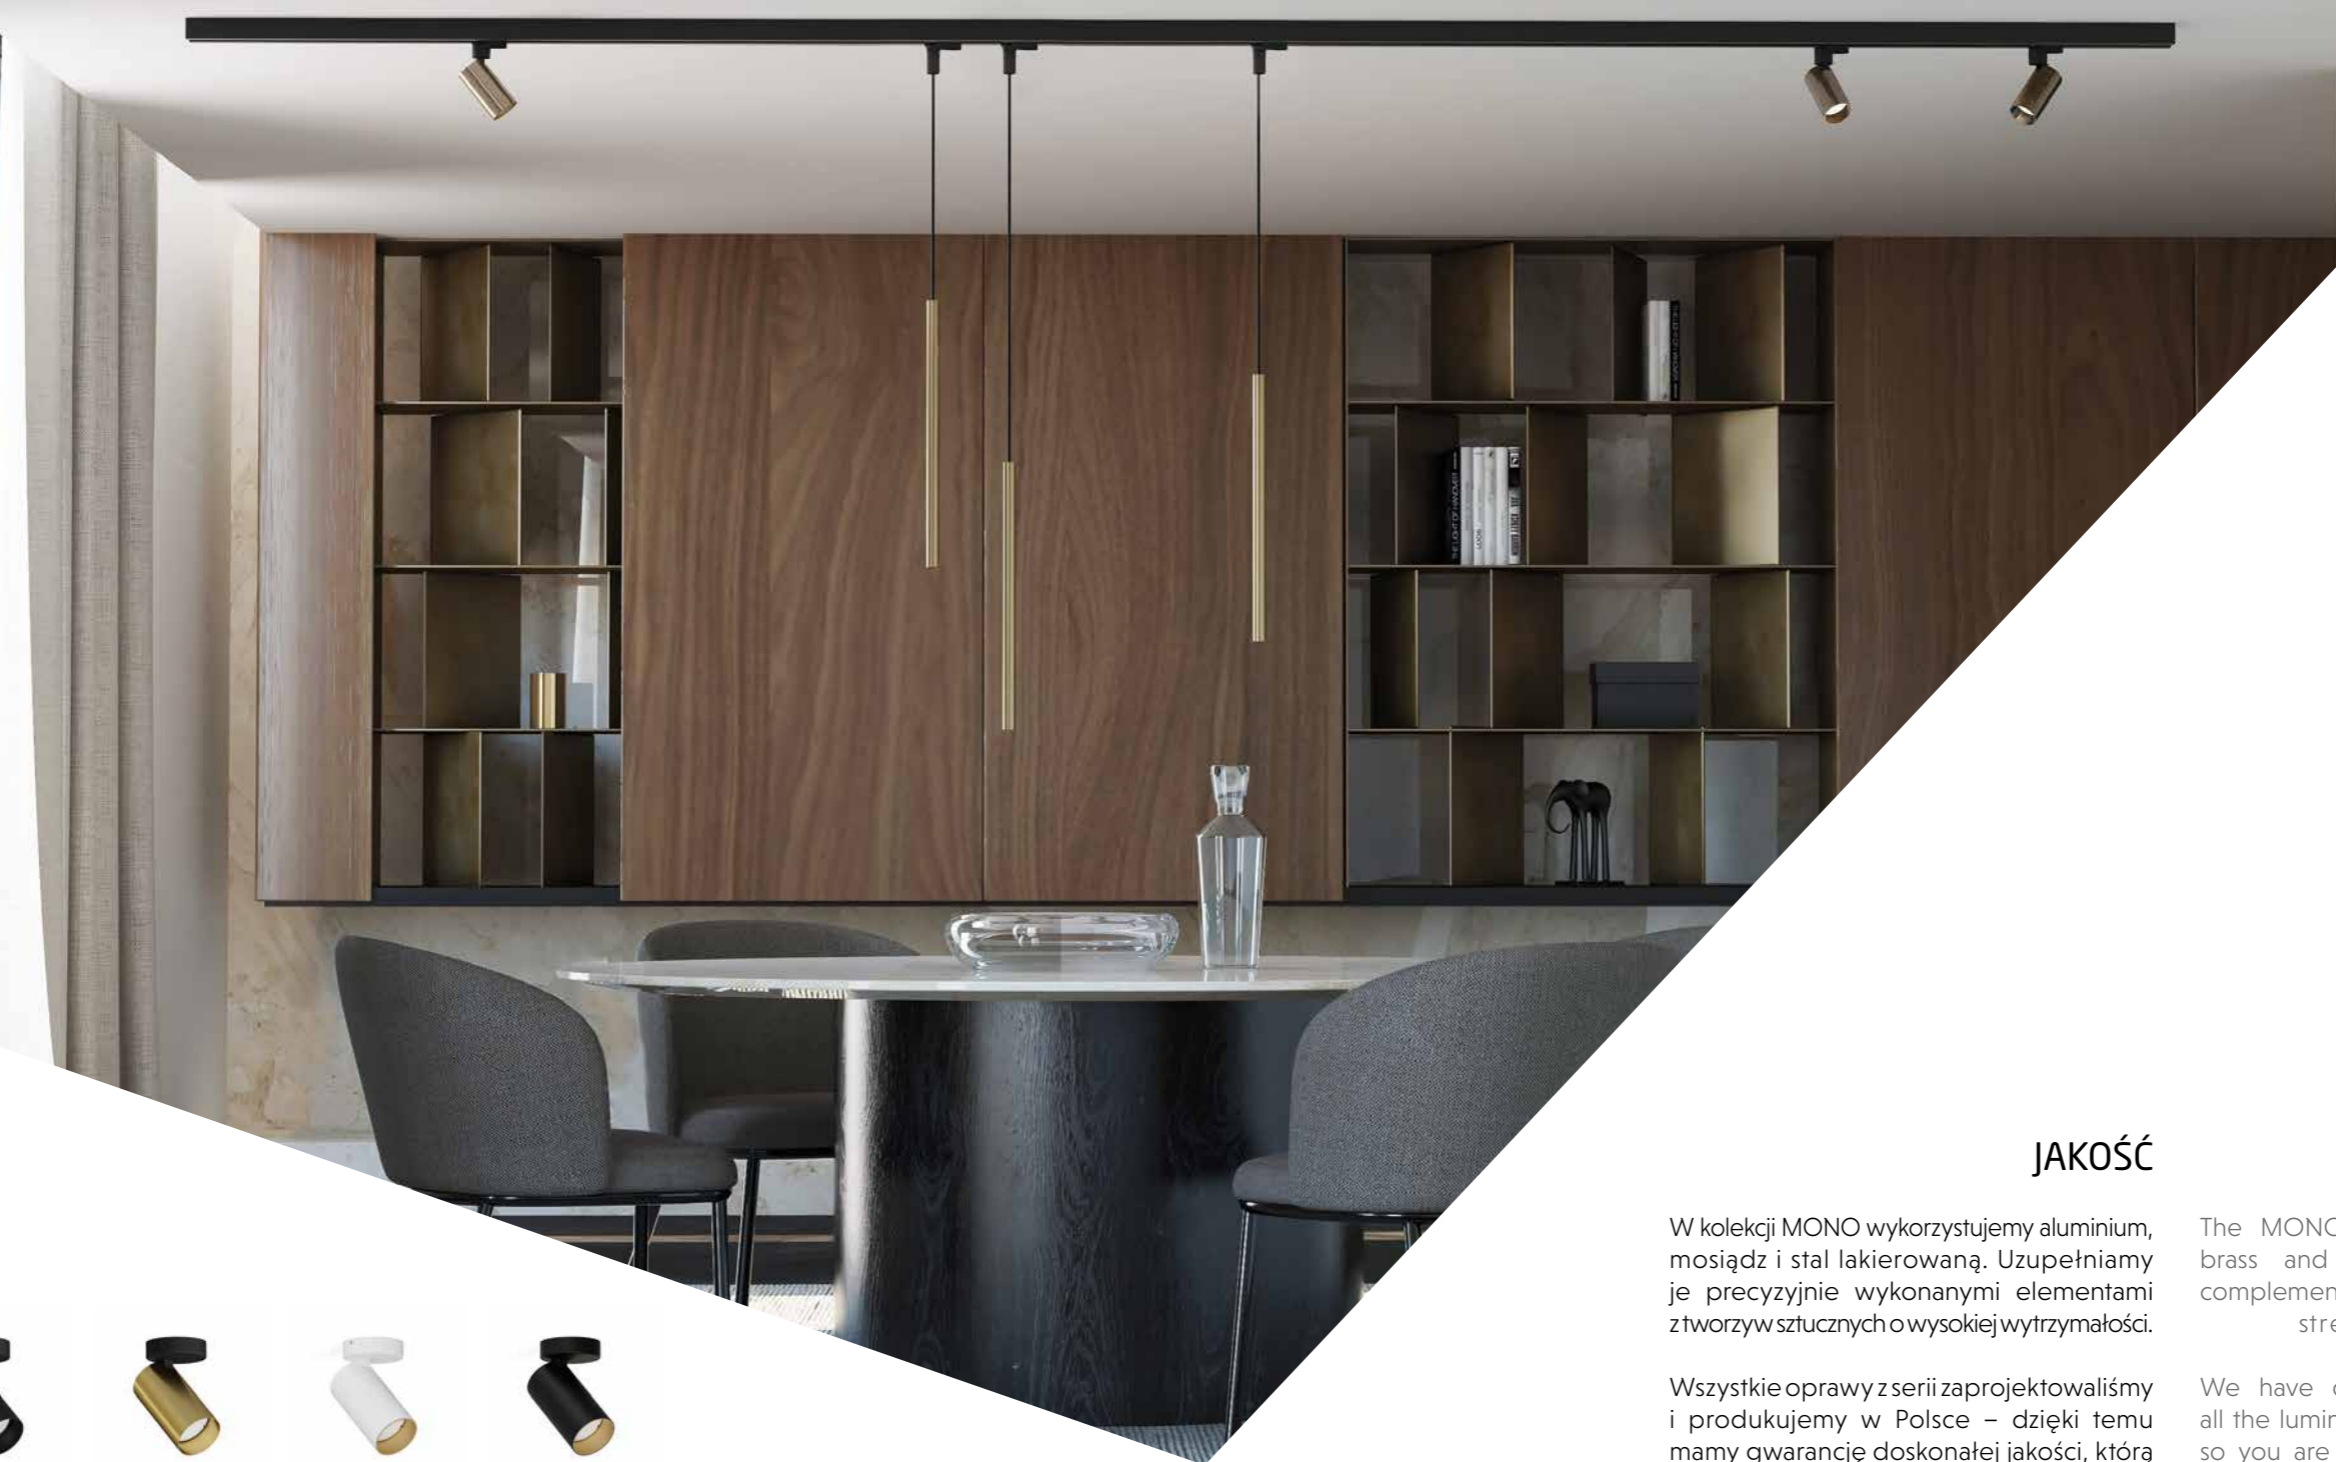

BLACK

SOLID BRASS

WHITE / GOLD

BLACK / GOLD

JAKOŚĆ

W kolekcji MONO wykorzystujemy aluminium, miedź i stal lakierowaną. Uzupełniamy je precyzyjnie wykonanymi elementami z tworzyw sztucznych o wysokiej wytrzymałości.

Wszystkie oprawy z serii zaprojektowaliśmy i produkujemy w Polsce – dzięki temu mamy gwarancję doskonałej jakości, którą widać na pierwszy rzut oka.

QUALITY

The MONO collection uses aluminium, brass and painted steel. These are complemented by precision-made high-strength plastic components.

We have designed and manufactured all the luminaires in the series in Poland – so you are guaranteed excellent quality, which can be seen at a glance.