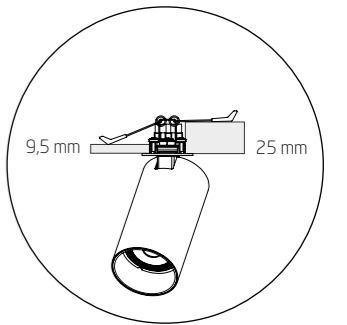

Możliwość modyfikacji położenia mocowań.

Possibility to modify the position of fixings.