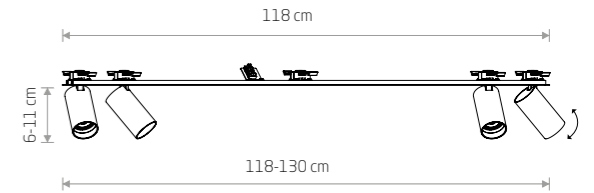

MONO SURFACE IV

Źródło światła / Light source	Kolor / Colour	Symbol / Item No.	Materiał / Material
4 x GU10 max 10W only LED	■	7831	stal lakierowana, plastik ABS painted steel, plastic ABS
	■	7836	
	■	7686	
	■	7692	
	■	7747	lity mosiądz, stal lakierowana, plastik ABS solid brass, painted steel, plastic ABS