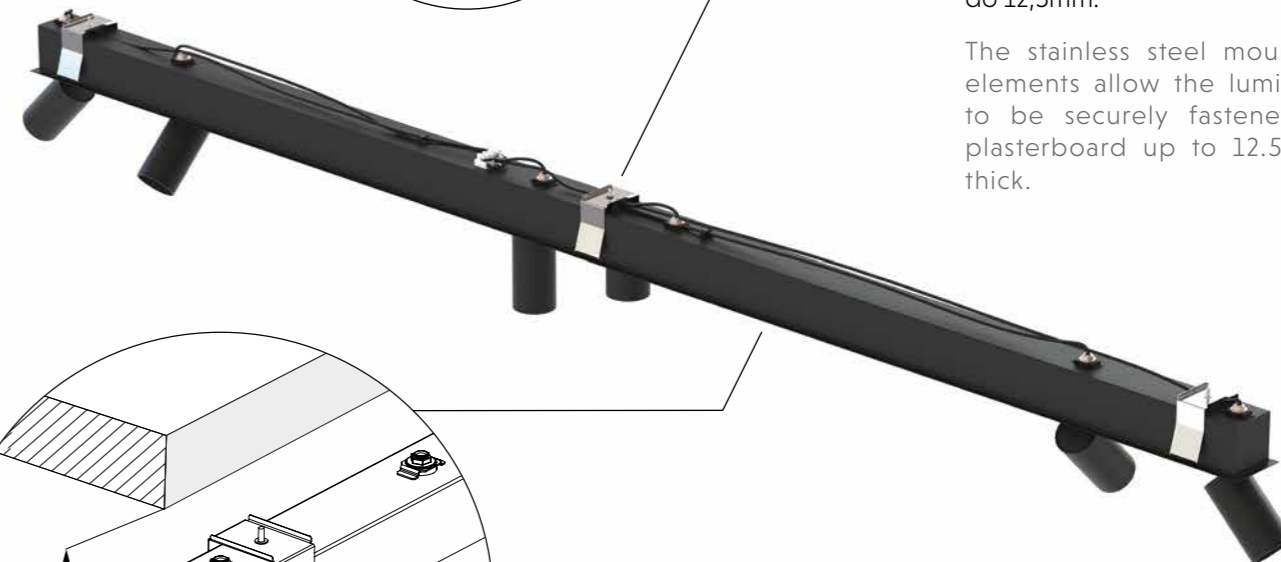

Unikalna konstrukcja przegubów zastosowana w wersji DEEP daje szeroki zakres wysunięcia punktów świetlnych z bazy, co umożliwia uzyskanie różnych efektów świetlnych.

The unique articulated joint design used in the DEEP version gives a wide range of extension of the light points from the base, allowing for a variety of lighting effects.

# MONO DEEP

Elementy montażowe ze stali nierdzewnej, umożliwiają stabilne mocowanie oprawy do płyty kartonowo-gipsowej o grubości do 12,5mm.

The stainless steel mounting elements allow the luminaire to be securely fastened to plasterboard up to 12.5 mm thick.