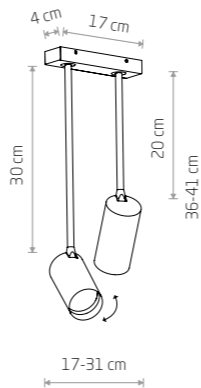

MONO LONG II

Źródło światła / Light source	Kolor / Colour	Symbol / Item No.	Materiał / Material
2 x GU10 max 10W only LED	■	7726	stal lakierowana, plastik ABS painted steel, plastic ABS
	■	7730	
	■	7672	
	■	7675	
	■	7733	lity mosiądz, stal lakierowana, plastik ABS solid brass, painted steel, plastic ABS