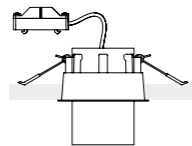

MONO SLIDE

Minimalna wymagana przestrzeń między płytą kartonowo-gipsową a sufitem właściwym, zapewniająca pełny zakres regulacji oprawy wynosi min. 130 mm.

Minimum space required between plasterboard and the ceiling to ensure full range of adjustment of the luminaire is min. 130 mm.