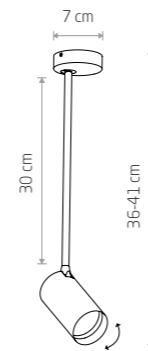

MONO LONG M

Źródło światła / Light source	Kolor / Colour	Symbol / Item No.	Materiał / Material
1 x GU10 max 10W only LED	■	7725	stal lakierowana, plastik ABS painted steel, plastic ABS
	■	7728	
	■	7671	
	■	7674	
	■	7732	lity mosiądz, stal lakierowana, plastik ABS solid brass, painted steel, plastic ABS