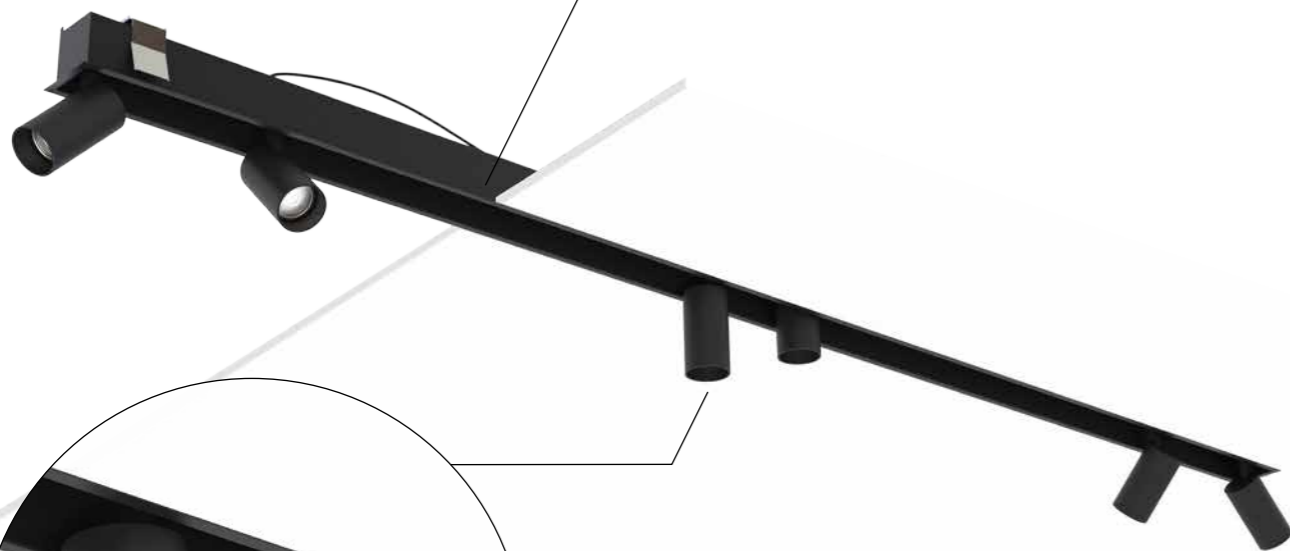

## DŁUGIE BELKI MONO

3 i 4 metrowe belki MONO złożone są z dwóch części o długości odpowiednio 1,5 m lub 2 m. Z ich pomocą oświetlisz duże pomieszczenie wykorzystując przy tym jedno źródło zasilania. Dyskretne połączenie obu części to dowód nienagannego wzornictwa, które wyróżnia całą kolekcję.

## MONO DEEP

MONO DEEP is the next face of a family of modern lamps designed with minimalist interiors in mind.

The lamps are recessed-mounted – simple in form, the shades are released from a deep trough. Thanks to the articulated joints, it is possible to adjust the position of the light sources as desired. The 345 degrees of rotation around its own axis and the 90-degree movement of the shade relative to the articulated joint make it easy to create the desired lighting scenes.

# MONO DEEP

Wysoka baza lamp w wersji DEEP przeznaczona do montażu podtynkowego daje dodatkowo możliwość ukrycia kloszy w  $\frac{3}{4}$  ich wysokości.

The tall base of the DEEP recessed-mounted version of the lamps additionally offers the possibility of concealing the lamp shades  $\frac{3}{4}$  of their height.