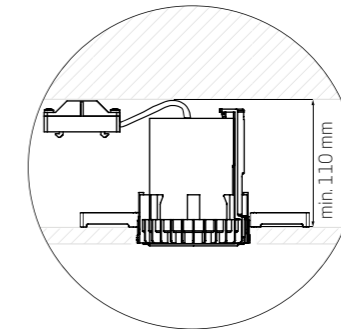

MONO SLIDE TRIMLESS