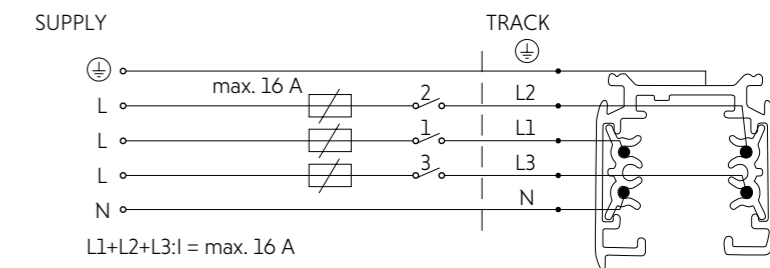

Pojedyncze lampy CTLS MONO to rozwiązanie przeznaczone do stosowania z trójobwodowym systemem szynoprzewodowym CTLS – Commercial Track Light System.

The CTLS MONO single lamps are a solution for use with the CTLS – Commercial Track Light System three-circuit rail system.

3 fazy, 3 obwody
3-phase, 3-circuit

230/400 V AC, 16 A, 3 x 3.7 kVA, THD ≥ 15%