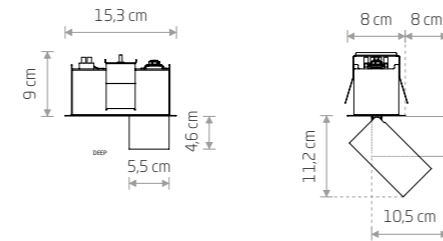

MONO DEEP I

Źródło światła / Light source	Kolor / Colour	Symbol / Item No.	Materiał / Material
1 x GU10 max 10W only LED	■	10464	stal lakierowana, plastik ABS, PC painted steel, plastic ABS, PC
	■	10458