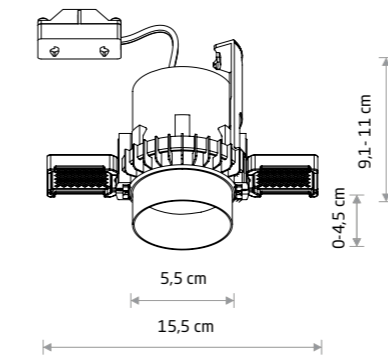

CTLS MONO

Źródło światła	Kolor	Symbol	Materiał
1 x GU10 max 10W only LED	■	10236	stal lakierowana, plastik ABS, PC painted steel, plastic ABS, PC
	■	10235	
	■	10238	
	■	10239	
	■	10237	lity mosiądz, stal lakierowana, plastik ABS, PC solid brass, painted steel, plastic ABS, PC