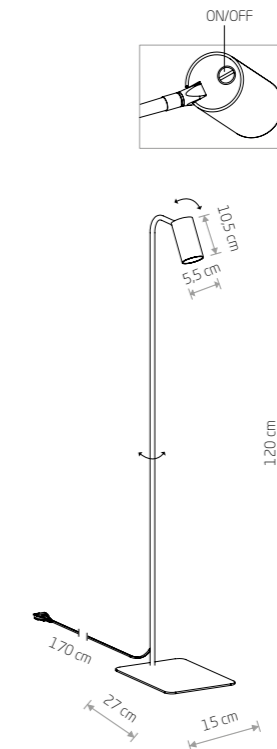

MONO SURFACE LONG S

Źródło światła / Light source	Kolor / Colour	Symbol / Item No.	Materiał / Material
1 x GU10 max 10W only LED	■	7734	stal lakierowana, plastik ABS painted steel, plastic ABS
	■	7737	
	■	7676	lity mosiądz, stal lakierowana, plastik ABS solid brass, painted steel, plastic ABS
	■	7680	
■	7741		

MONO SURFACE LONG M

Źródło światła / Light source	Kolor / Colour	Symbol / Item No.	Materiał / Material
1 x GU10 max 10W only LED	■	7735	stal lakierowana, plastik ABS painted steel, plastic ABS
	■	7738	
	■	7677	lity mosiądz, stal lakierowana, plastik ABS solid brass, painted steel, plastic ABS
	■	7681	
■	7742		

MONO SURFACE LONG II

Źródło światła / Light source	Kolor / Colour	Symbol / Item No.	Materiał / Material
2 x GU10 max 10W only LED	■	7736	stal lakierowana, plastik ABS painted steel, plastic ABS
	■	7740	
	■	7678	lity mosiądz, stal lakierowana, plastik ABS solid brass, painted steel, plastic ABS
	■	7682	
■	7743		

MONO FL II

MONO FL I

MONO TB I

Źródło światła / Light source	Kolor / Colour	MONO FL II	MONO FL I	MONO TB I	Materiał / Material
FL II 2 x GU10 max 10W only LED FL I 1 x GU10 max 10W only LED TB I 1 x GU10 max 10W only LED	■	7705	7704	7703	stal lakierowana, plastik ABS painted steel, plastic ABS
	■	7708	7707	7706	
	■	7715	7714	7713	
	■	7718	7717	7716	lity mosiądz, stal lakierowana, plastik ABS solid brass, painted steel, plastic ABS
■	7712	7711	7710