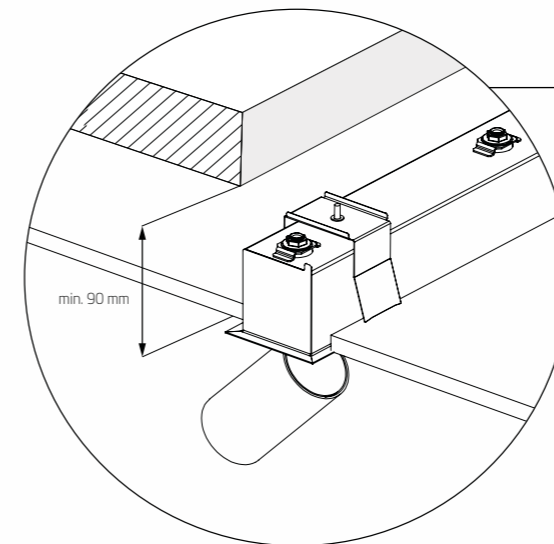

Elementy montażowe ze stali nierdzewnej, umożliwiają stabilne mocowanie oprawy do płyty kartonowo-gipsowej o grubości do 12,5mm.

The stainless steel mounting elements allow the luminaire to be securely fastened to plasterboard up to 12.5 mm thick.