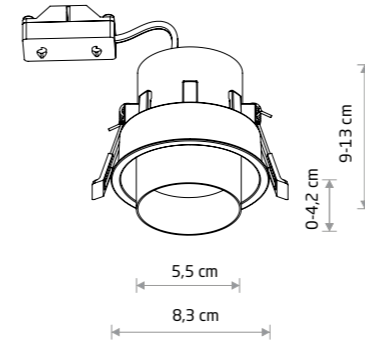

PROFILE MONO

Źródło światła	Kolor	Symbol	Materiał
1 x GU10 max 10W only LED	■	7584	stal lakierowana, plastik ABS, PC painted steel, plastic ABS, PC
	■	7581	
	■	7585	
	■	7582	
	■	7583	lity mosiądz, stal lakierowana, plastik ABS, PC solid brass, painted steel, plastic ABS, PC