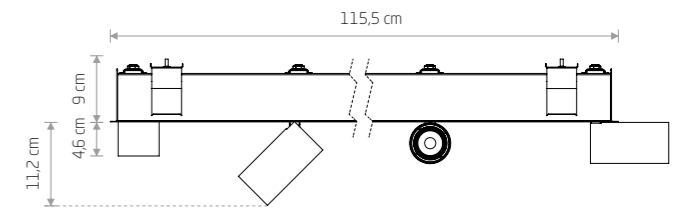

MONO DEEP IV

Źródło światła / Light source	Kolor / Colour	Symbol / Item No.	Materiał / Material
4 x GU10 max 10W only LED	■	10467	stal lakierowana, plastik ABS, PC painted steel, plastic ABS, PC
	■	10462