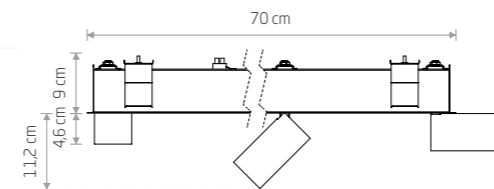

MONO DEEP III

Źródło światła / Light source	Kolor / Colour	Symbol / Item No.	Materiał / Material
3 x GU10 max 10W only LED	■	10466	stal lakierowana, plastik ABS, PC painted steel, plastic ABS, PC
	■	10461