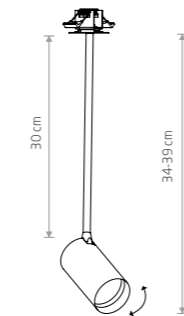

MONO SURFACE LONG M

Źródło światła / Light source	Kolor / Colour	Symbol / Item No.	Materiał / Material
1 x GU10 max 10W only LED	■	7735	stal lakierowana, plastik ABS painted steel, plastic ABS
	■	7738	
	■	7677	lity mosiądz, stal lakierowana, plastik ABS solid brass, painted steel, plastic ABS
	■	7681	
■	7742