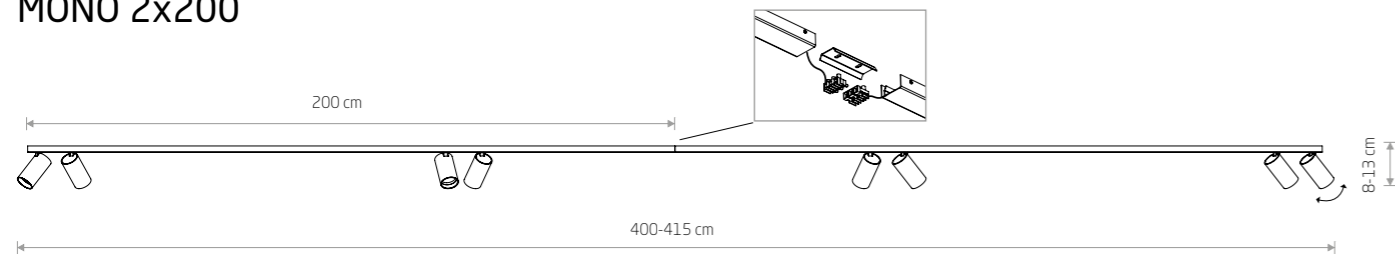

MONO 2x200

Źródło światła / Light source	Kolor / Colour	Symbol / Item No.	Materiał / Material
8 x GU10 max 10W only LED	■	7752	stal lakierowana, plastik ABS painted steel, plastic ABS
	■	7722	
	■	7696	
	■	7701	
	■	7756	lity mosiądz, stal lakierowana, plastik ABS solid brass, painted steel, plastic ABS