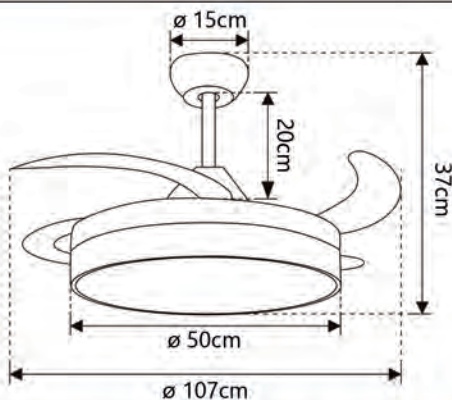

2 Tijas de 10cm y 20cm
2 Tijas de 10cm y 20cm
2 Tijas de 10 cm y 20 cm

11530

MALTA

11530 DC 30w / LED 54w / 6800lm / 3000k-4000k-6500k

Blanco/opal - White/opal - Branco/opal
Metal/acrílico - Iron/acrylic - Ferro/acrilico