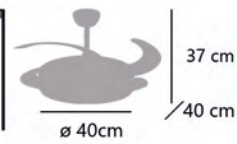

11528

Mini MALTA

11528 DC 30w / LED 36w / 4900lm / 3000k-4000k-6500k

Cuero/opal - Antique brass/opal - Oxidado/opal
Metal/acrílico - Iron/acrylic - Ferro/acrilico