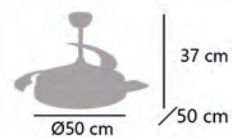

2 Tijas de 10cm y 20cm
2 Tijas de 10cm y 20cm
2 Tijas de 10 cm y 20 cm

11535

VIC

11535 DC 30w / LED 54w / 6800lm / 3000k-4000k-6500k

Blanco/negro/opal - White/black/opal - Branco/preto/opal
Metal/acrílico - Iron/acrylic - Ferro/acrilico