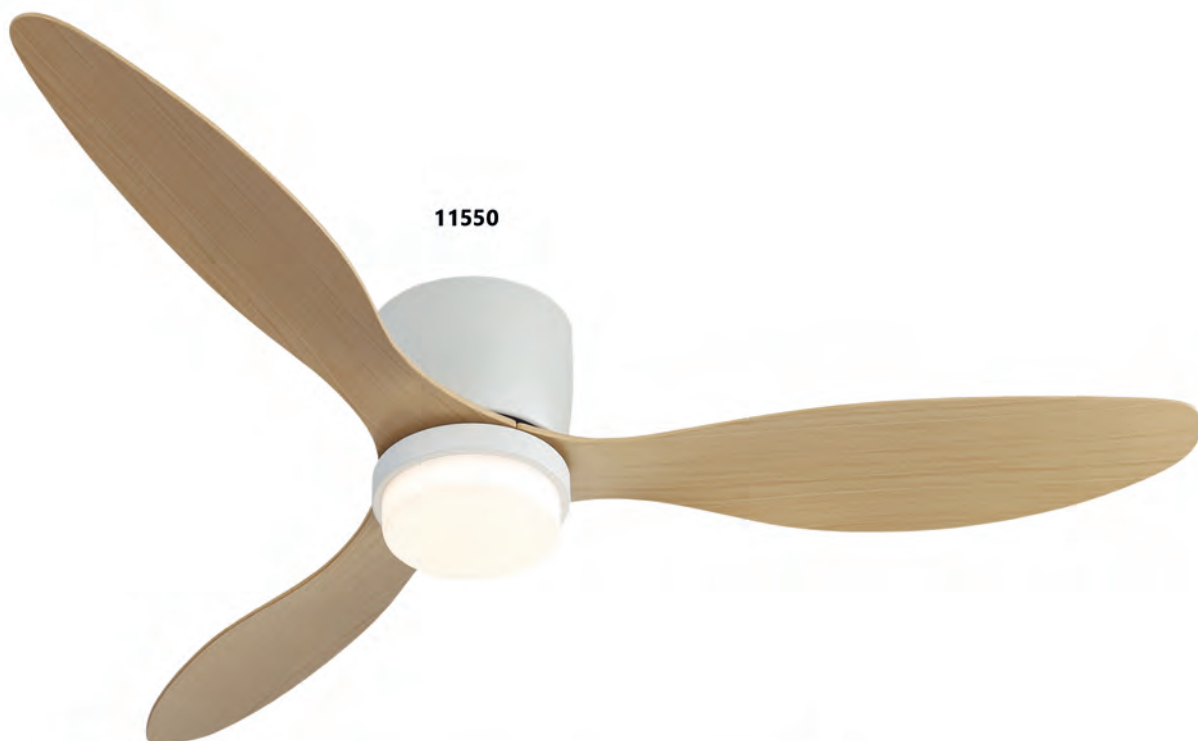

11552

RENO

11552 DC 33w/ LED 18w / 2190lm / 3000k-4000k-6000k

Blanco - White - Branco
Metal/acrílico - Iron/acrylic - Ferro/acrilico

11553

RENO

11553 DC 33w/ LED 18w / 2190lm / 3000k-4000k-6000k

Negro - Black - Preto
Metal/acrílico - Iron/acrylic - Ferro/acrilico