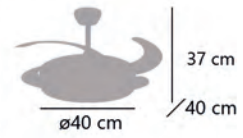

2 Tijas de 10cm y 20cm
2 Tijas de 10cm y 20cm
2 Tijas de 10 cm y 20 cm

11527

Mini MALTA

11527 DC 30w / LED 36w / 4900lm / 3000k-4000k-6500k

Blanco/opal - White/opal - Branco/opal
Metal/acrílico - Iron/acrylic - Ferro/acrilico