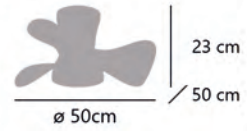

SALENTO

11566 DC 30w/ LED 18w / 1620lm / 3000k-4000k-6500k

Verde/trasparente - Green/transparent - Verde/trasparente
Metal/acrilico - Iron/acrylic - Ferro/acrilico