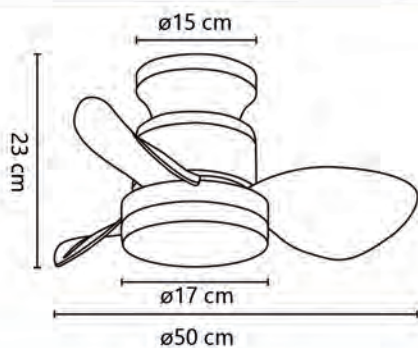

Pilas no incluidas
Batteries not included
Pilhas não incluidas

Peso
Weight
Peso

Superficie de estancia
Room surface
Area da sala

Nivel sonoro
Sound level
Nível de som

FANLAMP PRO
ANDROID / IOS

Velocidad Speed Velocidade	Potencia Power Potência	Revoluciones Revolutions Rotações	Flujo de aire Air Flow Fluxo de ar	Nivel sonoro Sound level Nível de som
1	6,2 w	180 rpm	1098 m3/h	20 db
2	8,2 w	205 rpm	1185 m3/h	24 db
3	10,5 w	230 rpm	2403 m3/h	30 db
4	14 w	260 rpm	2938 m3/h	38 db
5	18 w	298 rpm	3762 m3/h	44 db
6	25,9 w	335 rpm	4428 m3/h	50 db