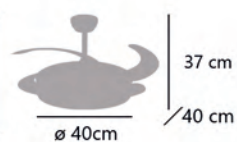

Mini MALTA

11529 DC 30w / LED 36w / 4900lm / 3000k-4000k-6500k

Níquel satinado/opal - Satin nickel/opal - Níquel escovado/opal
Metal/acrílico - Iron/acrylic - Ferro/acrilico