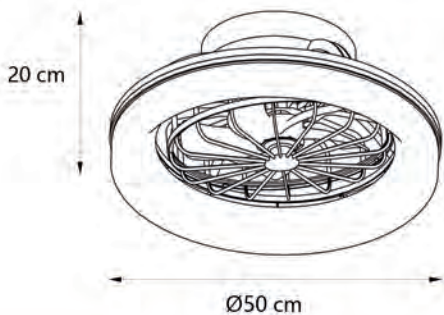

Peso
Weight
Peso

Superficie de estancia
Room surface
Area da sala

Nivel sonoro
Sound level
Nível de som

Velocidad Speed Velocidade	Potencia Power Potência	Revoluciones Revolutions Rotações	Flujo de aire Air Flow Fluxo de ar	Nivel sonoro Sound level Nível de som
1	6,5 w	700 rpm	1500 m3/h	20 db
2	13 w	900 rpm	1680 m3/h	36 db
3	20 w	1050 rpm	2160 m3/h	52 db