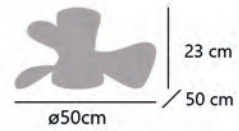

Luz quitamiedos independiente 3000k
Independent night light 3000k
Luz noturna independente 3000k

11565

SALENTO

11565 DC 30w/ LED 18w / 1620lm / 3000k-4000k-6500k

Blanco/transparente - Transparent/white - Branco/transparente
Metal/acrílico - Iron/acrylic - Ferro/acrilico