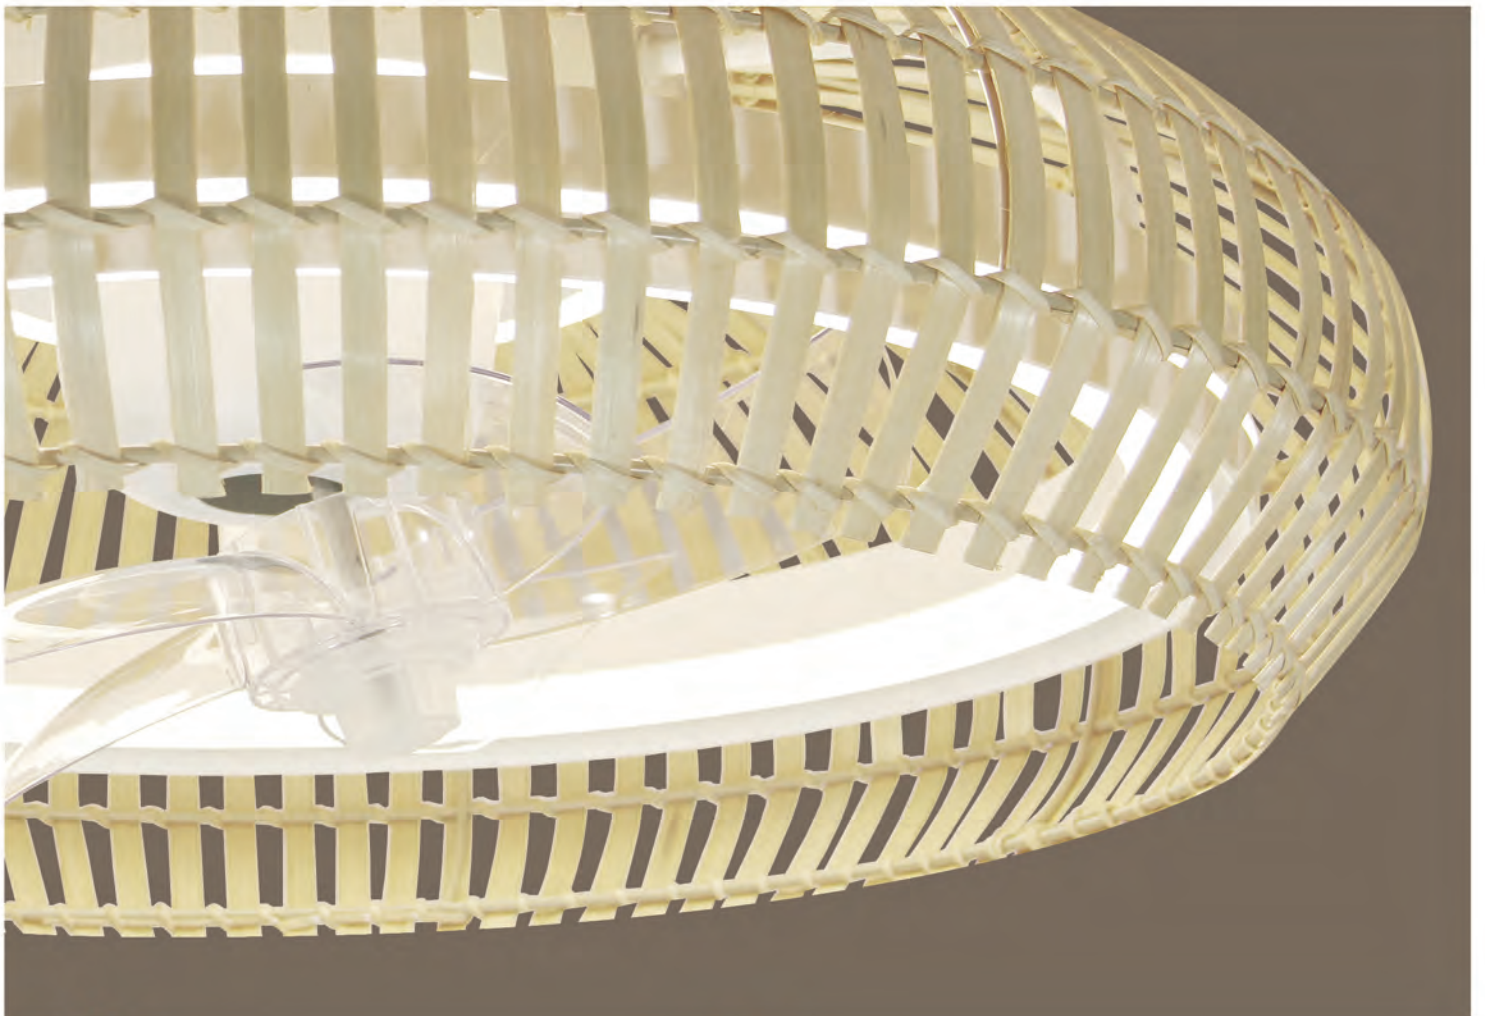

MILO

11569 DC 20w / LED 30w / 1500lm / 2700k-4000k-6500k

Natural/blanco - Natural/white - *Natural/branco*
Bambú/metal - Bamboo/iron - *Bambu/ferro*

2700k
4000k
6500k

IP
20