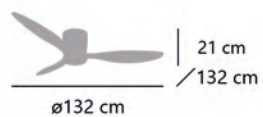

11550

RENO

11550 DC 33w/ LED 18w / 2190lm / 3000k-4000k-6000k

Blanco/madera clara - White/light wood - Branco/madeira clara
Metal/acrílico - Iron/acrylic - Ferro/acrilico

3000k
4000k
6000k

IP
20