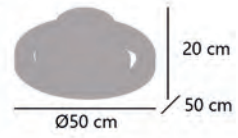

Motor rotativo direccionable
Directional rotary motor
Motor rotativo direcionável

11570

RAMSES

11570 DC 20w / LED 40w / 2600lm 3000k-4000k-6500k

Blanco - White - Branco
Metal/acrílico - Iron/acrylic - Ferro/acrilico