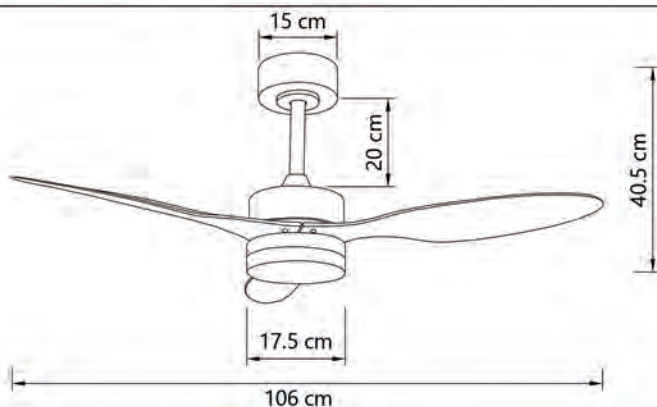

Pilas no incluidas
Batteries not included
Pilhas não incluidas

Protección
Protection
Proteção

Peso
Weight
Peso

Superficie de estancia
Room surface
Area da sala

Nivel sonoro
Sound level
Nível de som

Velocidad Speed Velocidade	Potencia Power Potência	Revoluciones Revolutions Rotações	Flujo de aire Air Flow Fluxo de ar	Nivel sonoro Sound level Nível de som
1	8.3 w	159.3 rpm	5400 m3/h	20 db
2	11.2 w	178.6 rpm	6060 m3/h	24 db
3	14.4 w	196.6 rpm	6960 m3/h	33 db
4	18.7 w	214.8 rpm	7920 m3/h	40 db
5	23.1 w	233.6 rpm	8700 m3/h	44 db
6	24.8 w	239.1 rpm	9000 m3/h	49 db