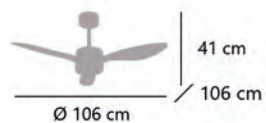

2 Tijas de 15cm y 20cm
2 Tijas de 15cm y 20cm
2 Tijas de 15cm y 20cm

11540

VALCANO

11540 DC 20w/ LED 20w / 1850lm / 3000k-6500k

Blanco - White - Branco

Metal/acrílico - Iron/acrylic - Ferro/acrilico

VALCANO