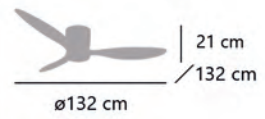

11552

RENO

11552 DC 33w/ LED 18w / 2190lm / 3000k-4000k-6000k

Blanco - White - Branco
Metal/acrílico - Iron/acrylic - Ferro/acrilico