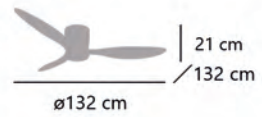

11551

RENO

11551 DC 33w/ LED 18w / 2190lm / 3000k-4000k-6000k

Negro/madera oscura - Black/dark wood - Negro/madeira escura
Metal/acrílico - Iron/acrylic - Ferro/acrilico