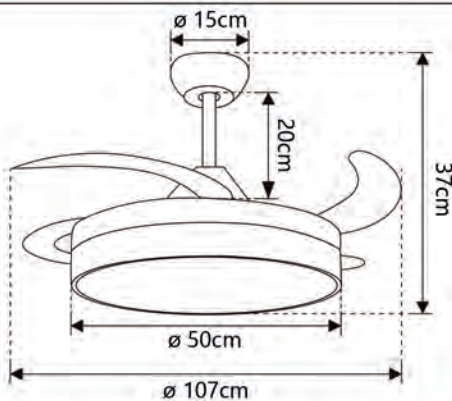

2 Tijas de 10cm y 20cm
2 Tijas de 10cm y 20cm
2 Tijas de 10 cm y 20 cm

11535

VIC

11535 DC 30w / LED 54w / 6800lm / 3000k-4000k-6500k

Blanco/negro/opal - White/black/opal - Branco/preto/opal
Metal/acrílico - Iron/acrylic - Ferro/acrilico