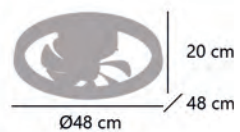

11545

TOM

11545 DC 20w / LED 35w / 2900lm / 2700k-4000k-6500k

Plata - Silver - Prata
Metal/acrílico - Iron/acrylic - Ferro/acrilico