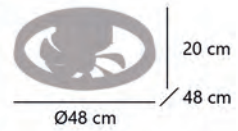

11544

TOM

11544 DC 20w / LED 35w / 2900lm / 2700k-4000k-6500k

Negro - Black - Preto
Metal/acrílico - Iron/acrylic - Ferro/acrilico