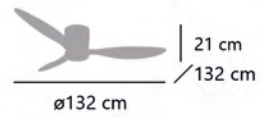

11553

RENO

11553 DC 33w/ LED 18w / 2190lm / 3000k-4000k-6000k

Negro - Black - Preto
Metal/acrílico - Iron/acrylic - Ferro/acrilico