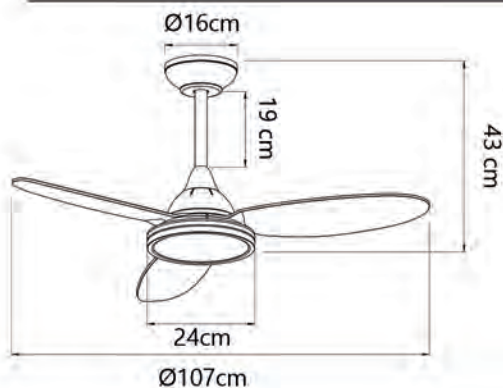

Pilas no incluidas
Batteries not included
Pilhas não incluidas

Protección
Protection
Proteção

Peso
Weight
Peso

Superficie de estancia
Room surface
Area da sala

Nivel sonoro
Sound level
Nível de som

Velocidad Speed Velocidade	Potencia Power Potência	Revoluciones Revolutions Rotações	Flujo de aire Air Flow Fluxo de ar	Nivel sonoro Sound level Nível de som
1	6.8 w	150 rpm	7000 m3/h	20 db
2	8 w	160 rpm	7000 m3/h	25 db
3	9.1 w	170 rpm	7000 m3/h	31 db
4	10.8 w	180 rpm	7000 m3/h	37 db
5	12.3 w	190 rpm	7000 m3/h	45 db
6	14 w	200 rpm	7000 m3/h	52 db