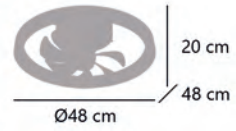

TOM

11546 DC 20w / LED 35w / 2900lm / 2700k-4000k-6500k

Champagne - Champagne - Champagne
Metal/acrílico - Iron/acrylic - Ferro/acrilico