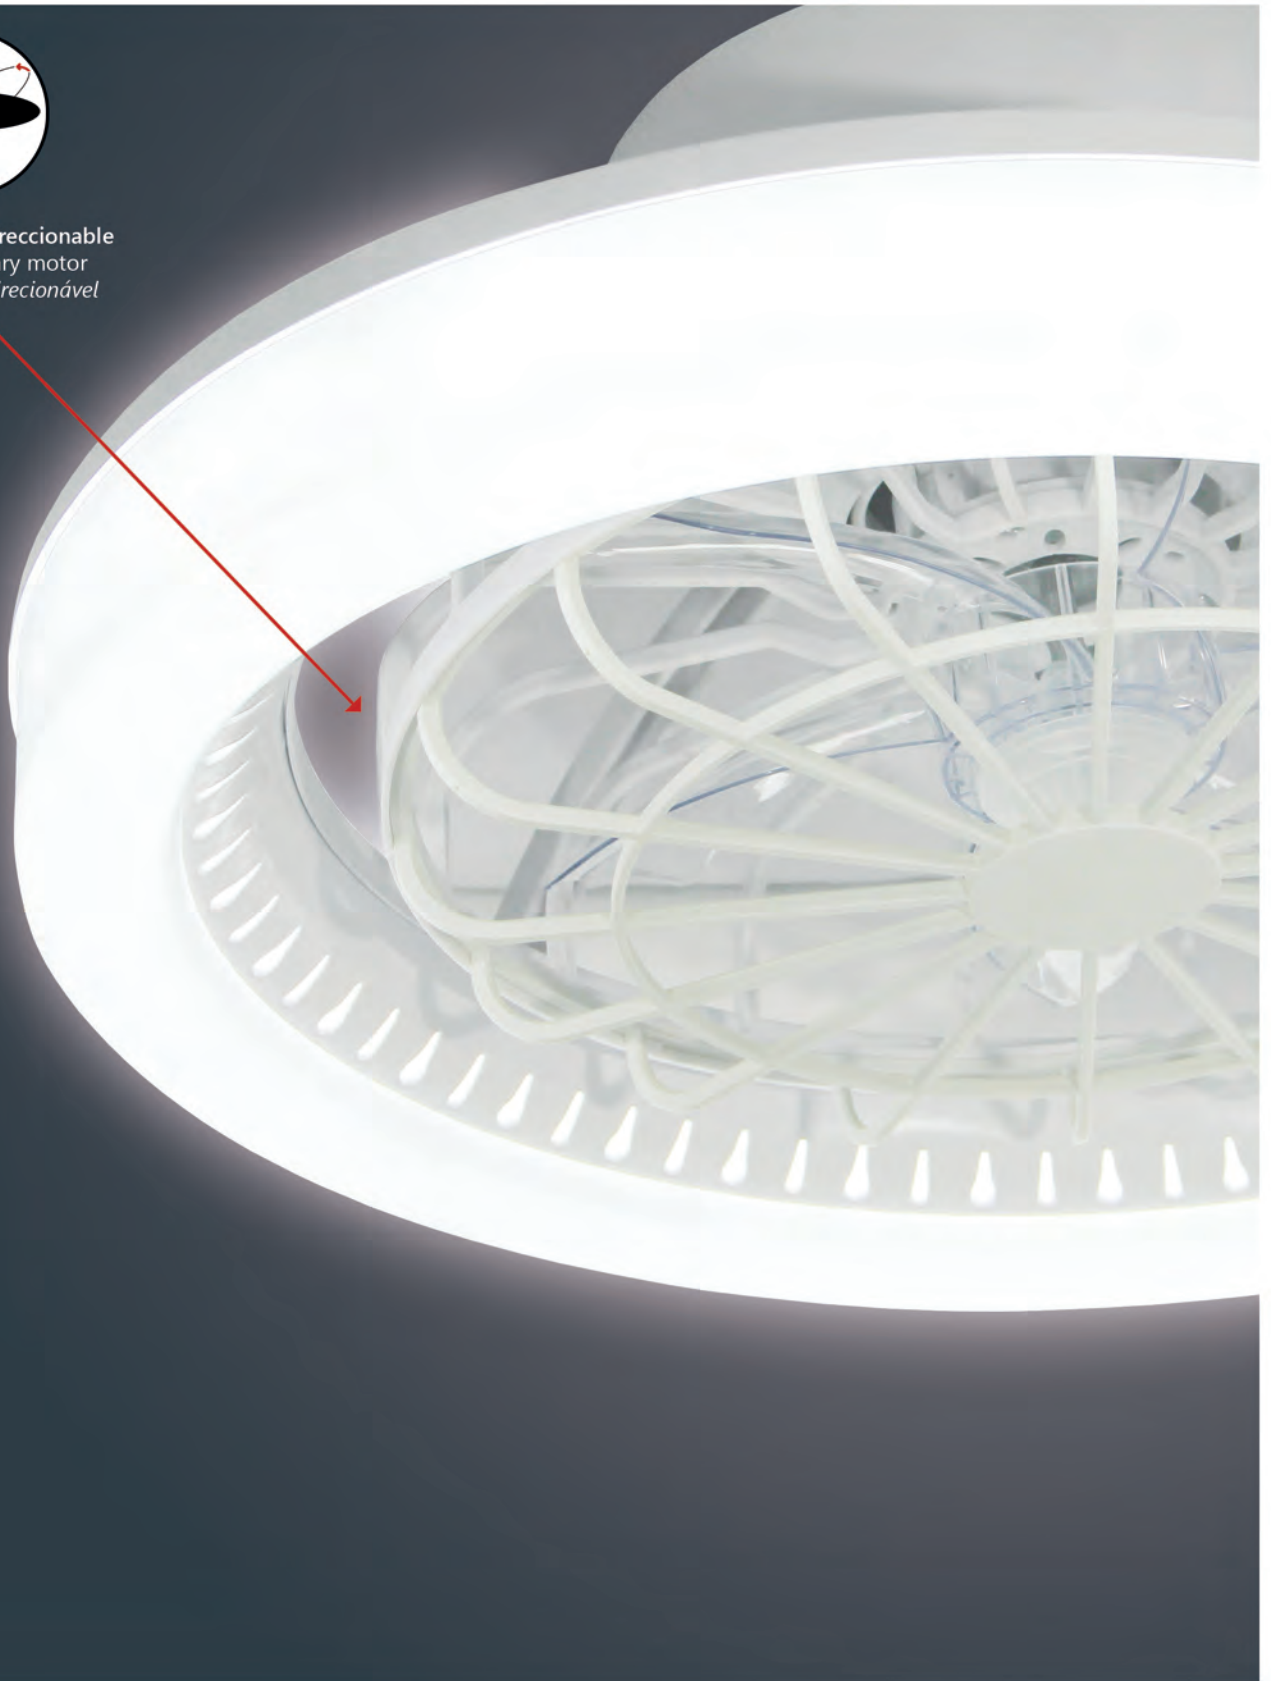

11544

TOM

11544 DC 20w / LED 35w / 2900lm / 2700k-4000k-6500k

Negro - Black - Preto
Metal/acrílico - Iron/acrylic - Ferro/acrilico

Motor rotativo direccionable
Directional rotary motor
Motor rotativo direcionável