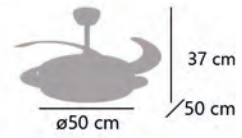

11531

MALTA

11531 DC 30w / LED 54w / 6800lm / 3000k-4000k-6500k

Cuero/opal - Antique brass/opal - Oxidado/opal
Metal/acrílico - Iron/acrylic - Ferro/acrilico