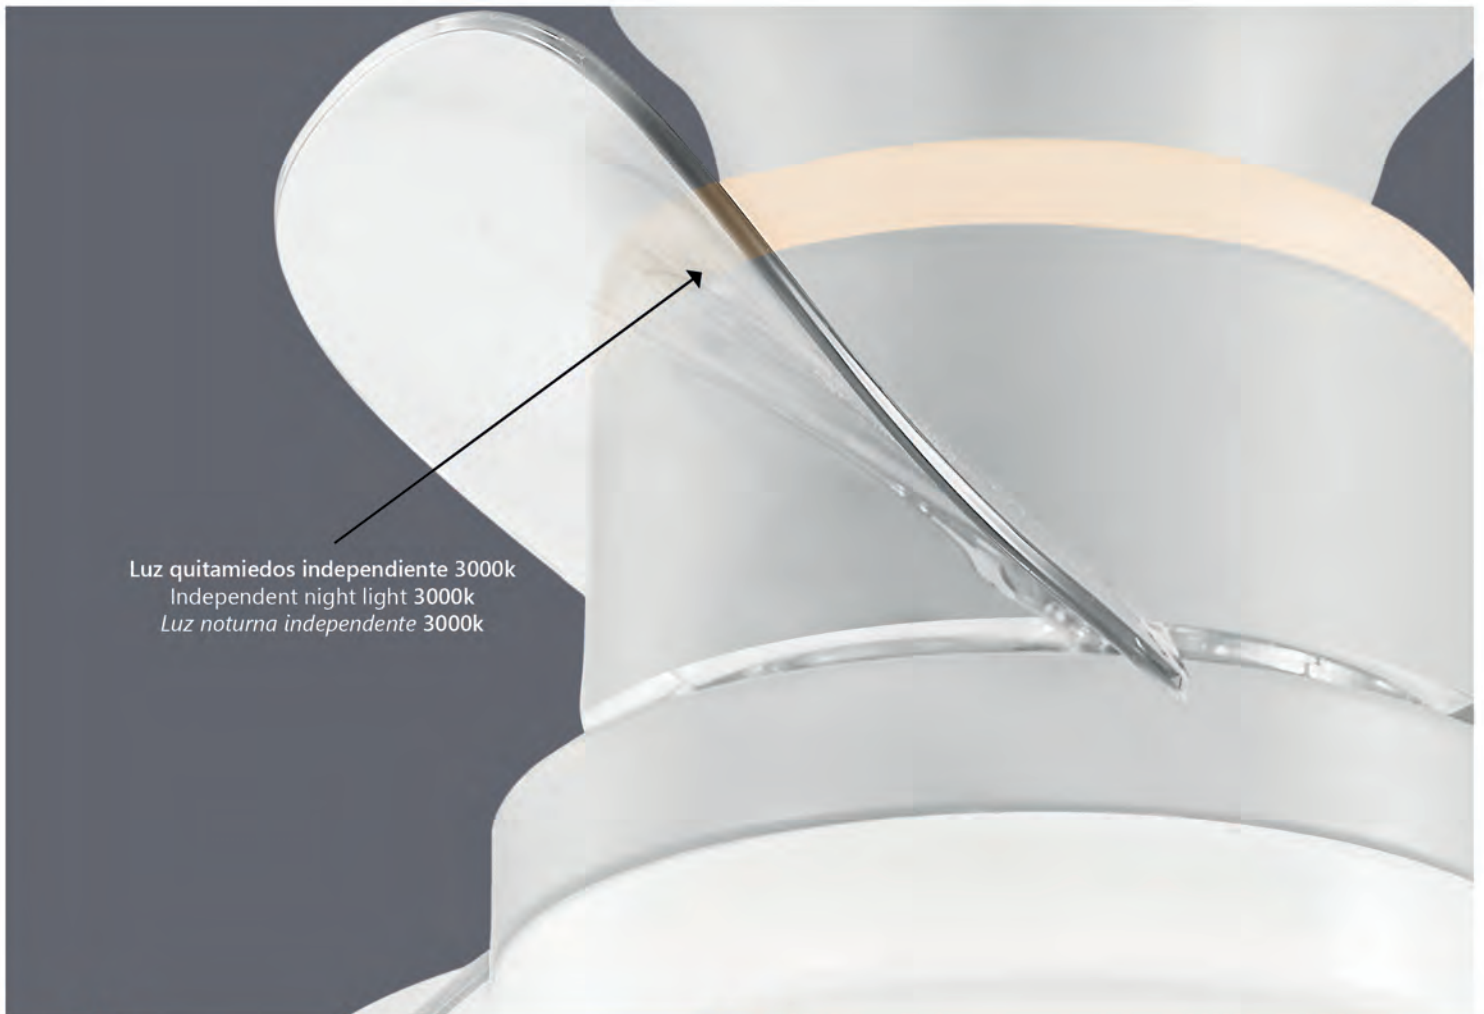

Luz quitamiedos independiente 3000k
Independent night light 3000k
Luz noturna independente 3000k

11565

SALENTO

11565 DC 30w/ LED 18w / 1620lm / 3000k-4000k-6500k

Blanco/transparente - Transparent/white - Branco/transparente
Metal/acrílico - Iron/acrylic - Ferro/acrilico