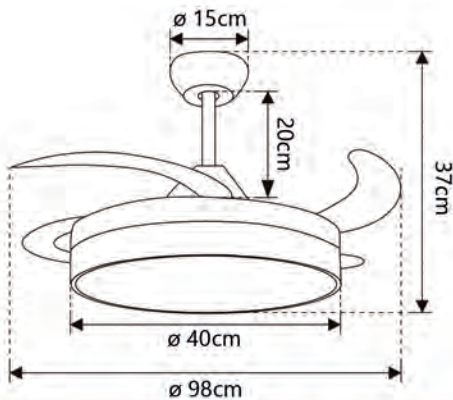

2 Tijas de 10cm y 20cm
2 Tijas de 10cm y 20cm
2 Tijas de 10 cm y 20 cm

11527

Mini MALTA

11527 DC 30w / LED 36w / 4900lm / 3000k-4000k-6500k

Blanco/opal - White/opal - Branco/opal
Metal/acrílico - Iron/acrylic - Ferro/acrilico