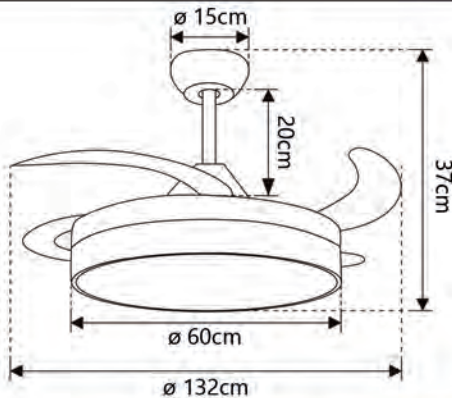

2 Tijas de 10cm y 20cm
2 Tijas de 10cm y 20cm
2 Tijas de 10 cm y 20 cm

11568

HENRY XXL

11568 DC 30w / LED 70w / 9500lm / 3000k-4000k-6500k

Blanco - White - Branco
Metal/acrílico - Iron/acrylic - Ferro/acrilico